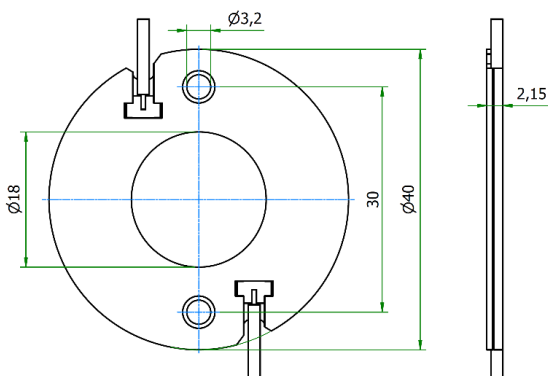

Weitere Standardhalter finden Sie als Typ A1, F1, G2, K1, K2; L1, L5, Z1 ... unter [LED Halter / Optik](#).
More variants are available as Type A1, F1, G2, K1, K2, L1, L5, Z1 ... under [COB holder / optics](#)

Die Informationen in diesem Dokument sind ohne Gewähr und können ohne Vorankündigung geändert werden.
The information in this document is provided without liability and subject to change without notice.