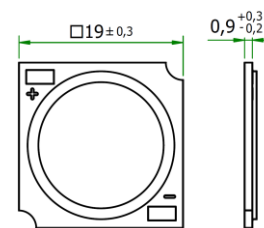

teilumhüllter Halter für folgende COBs : unenclosed holder for the following COBs:	Bridgelux Citizen Edison Opto Everlight Lextar Luminus Prolight Opto Seoul Tridonic VS Lighting	H15 CLL032 / CLU034/036/038 / CLU720/721 HM16 / HM24 / HM30 XUAN 1919 PB16H01 / PB19H01 / PB26H01 CXM-11(AC00) / CXM-14(AC00) / CHM-9/11(XH00) CoB PACF ZC12 / ZC18 SLE G6 LES15 / LES17 LUGA DMC124/125/128 / DMS124/125/126/128

Bemessungsspannung rated voltage	Standard 80 V DC optional 150/450V DC
Bemessungsstrom rated current	5 A
Bemessungstemperatur rated operating temperature	T 180
Standard Anschlußleitung standard connection lead	SiF 0,35mm², 300V
Anschlussquerschnitt conductor size	0,35 - 1,0mm" 22 - 18 AWG
Befestigung fixing	min. 2 Schrauben M3 min. 2 screws M3
max. Drehmoment max. torque	0,3 Nm
Material des Halters material of the holder	Glimmer (Mikanit) Mica
Kontaktmaterial contactmaterial	CuSn vergoldet CuSn gilded

Wichtige LED Abmessungen
Important LED dimensions

Zertifikate / certificates

Ausweis-Nr.
40041342

File
E472943

Weitere technische Daten und Montagehinweise sind im [Technical Guide LED Halterserie 430](#) enthalten.
Further technical details and mounting instructions are part of the [Technical Guide LED holder series 430](#).

Als Beispiel die Basisversion: Halter 433 Typ 2

e.g. the basic version: holder 433 type 2