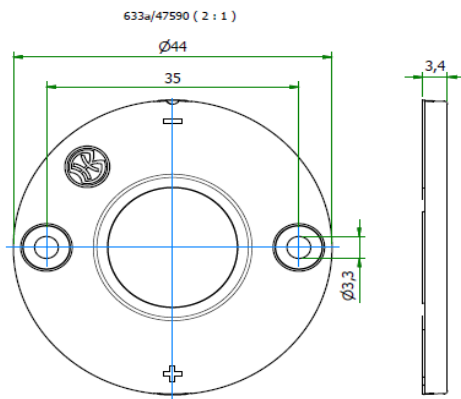

Zulässige COB Abmessungen
Permissible COB dimensions

Länge / length	18,7mm - 19,3mm
Breite / width	18,7mm - 19,3mm
Dicke / height	0,7mm - 1,2mm

Zertifikate / certificates

Ausweis-Nr.
40050075

File
E472943

Gehäusetypp:
 Housing:

LowProfile

Größe / Size : 44 mm

Höhe / Height : 3,4 mm

**Beispiele für passende
 Optiken**
 examples of
 suitable optics

Ledil Stella T4, VSM, DWC2, G2-T2, G2-T3, G2-T4

Khatod Cosmo 70/90mm

Gehäusetyp:
Housing:

Bayonet50

Größe / Size : 50 mm

Höhe / Height : 4,9 mm

Beispiele für passende
Optiken
examples of
suitable optics

Ledil Angela-B, Angelina-B, Angelette-B, Zorya-B

Gaggione LLC27

Carclo S1