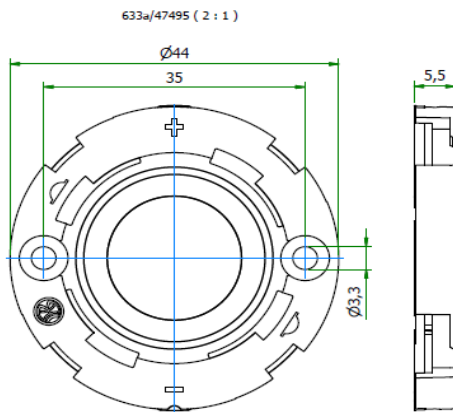

Gehäusetyp:
Housing:

Bayonet50

Größe / Size : 50 mm

Höhe / Height : 4,9 mm

Beispiele für passende
Optiken
examples of
suitable optics

Ledil Angela-B, Angelina-B, Angelette-B, Zorya-B

Gaggione LLC27

Carclo S1

Gehäusetyyp: Housing:	Hekla	Größe / Size : 44 mm Höhe / Height : 5,5 mm
Beispiele für passende Optiken examples of suitable optics	Ledil Barbara-G2, Mirella-G2, Brooke-G2 Ledil Carmen 50/70/90, Zorya, Ilona Ledil Ronda-C, Winnie-C	

Gehäusetyyp:
 Housing:

Lena

Größe / Size : 50 mm
 Höhe / Height : 7,7 mm

Beispiele für passende
 Optiken
 examples of
 suitable optics

Ledil Lena, Lenina

Variante / variant

Teile-Nr. / part no.

Bezeichnung / description