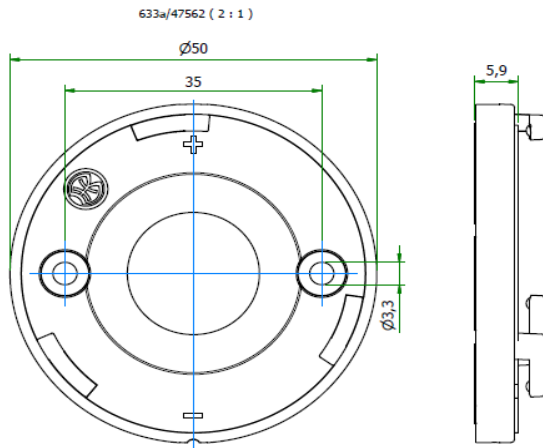

Gehäusetyp:
Housing:

Bayonet50

Größe / Size : 50 mm

Höhe / Height : 4,9 mm

Beispiele für passende
Optiken
examples of
suitable optics

Ledil Angela-B, Angelina-B, Angelette-B, Zorya-B

Gaggione LLC27

Carclo S1

Gehäusetyp:
Housing:

3Hook

Größe / Size : 50 mm

Höhe / Height : 5,9 mm

Beispiele für passende
Optiken
examples of
suitable optics

Ledil Angela, Angelina, Angelette, Molly, Ronda (Holder A)

Carclo S1

Variante / variant

Gehäusetyyp: Housing:	Hekla	Größe / Size : 44 mm Höhe / Height : 5,5 mm
Beispiele für passende Optiken examples of suitable optics	Ledil Barbara-G2, Mirella-G2, Brooke-G2 Ledil Carmen 50/70/90, Zorya, Ilona Ledil Ronda-C, Winnie-C	

Gehäusetyyp:
 Housing:

Lena

Größe / Size : 50 mm
 Höhe / Height : 7,7 mm

Beispiele für passende
 Optiken
 examples of
 suitable optics

Ledil Lena, Lenina

Variante / variant

Teile-Nr. / part no.

Bezeichnung / description