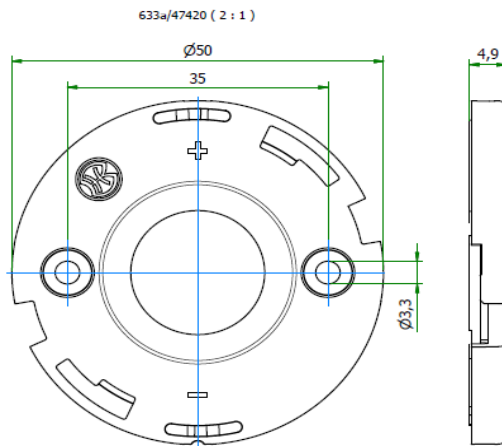

Zulässige COB Abmessungen
Permissible COB dimensions

Länge / length	18,7mm - 19,3mm
Breite / width	18,7mm - 19,3mm
Dicke / height	0,7mm - 1,2mm

Zertifikate / certificates

Ausweis-Nr.
40050075

File
E472943

Gehäusetypp:
 Housing:

LowProfile

Größe / Size : 44 mm

Höhe / Height : 3,4 mm

**Beispiele für passende
 Optiken**
 examples of
 suitable optics

Ledil Stella T4, VSM, DWC2, G2-T2, G2-T3, G2-T4

Khatod Cosmo 70/90mm

Gehäusetyp:
Housing:

Bayonet50

Größe / Size : 50 mm

Höhe / Height : 4,9 mm

Beispiele für passende
Optiken
examples of
suitable optics

Ledil Angela-B, Angelina-B, Angelette-B, Zorya-B

Gaggione LLC27

Carclo S1

Gehäusetyyp:
 Housing:

Lena

Größe / Size : 50 mm
 Höhe / Height : 7,7 mm

Beispiele für passende
 Optiken
 examples of
 suitable optics

Ledil Lena, Lenina

Variante / variant

Teile-Nr. / part no.

Bezeichnung / description