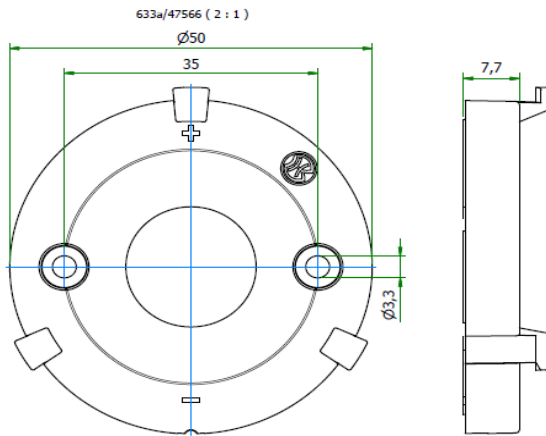

Gehäusetyyp: Housing:	Hekla	Größe / Size : 44 mm Höhe / Height : 5,5 mm
Beispiele für passende Optiken examples of suitable optics	Ledil Barbara-G2, Mirella-G2, Brooke-G2 Ledil Carmen 50/70/90, Zorya, Ilona Ledil Ronda-C, Winnie-C	

Gehäusetyyp:
 Housing:

Lena

Größe / Size : 50 mm
 Höhe / Height : 7,7 mm

Beispiele für passende
 Optiken
 examples of
 suitable optics

Ledil Lena, Lenina

Variante / variant

Teile-Nr. / part no.

Bezeichnung / description