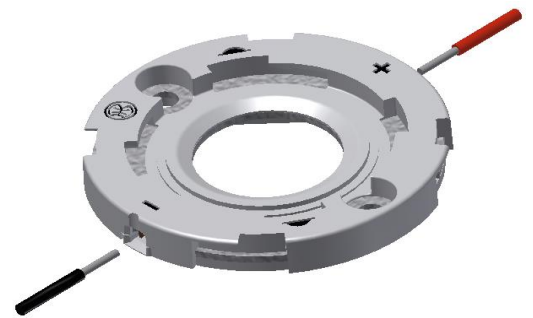

Gehäusetyyp: Housing:	Hekla	Größe / Size : 44 mm Höhe / Height : 5,5 mm
Beispiele für passende Optiken examples of suitable optics	Ledil Barbara-G2, Mirella-G2, Brooke-G2 Ledil Carmen 50/70/90, Zorya, Ilona Ledil Ronda-C, Winnie-C	