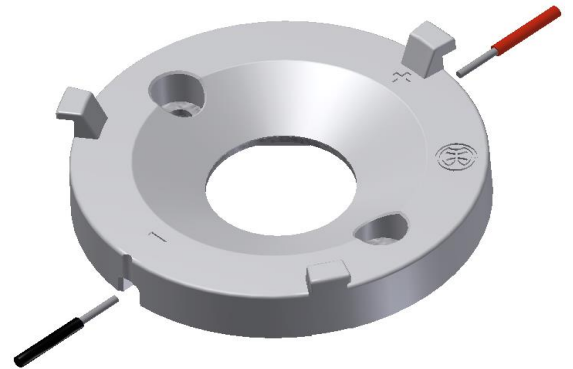

Die Halter sind erhältlich in unterschiedlichen Gehäuseformen. Alle Varianten sind nachfolgend aufgelistet :
 The holders are available will different housings. All possible variants are listed below :

Gehäusetyyp:
 Housing:

Lena

Größe / Size : 50 mm
 Höhe / Height : 7,7 mm

Beispiele für passende
 Optiken
 examples of
 suitable optics

Ledil Lena, Lenina

Variante / variant

Teile-Nr. / part no.

Bezeichnung / description