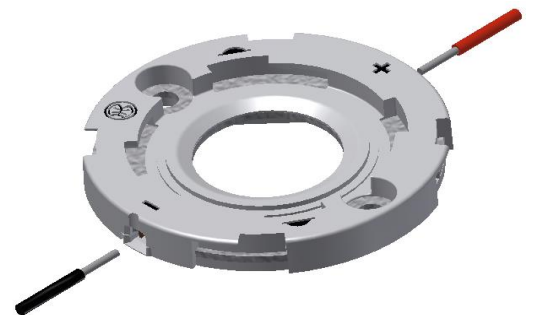

Gehäusetyyp: Housing:	Hekla	Größe / Size : 44 mm	Höhe / Height : 5,5 mm
Beispiele für passende Optiken examples of suitable optics	Ledil Barbara-G2, Mirella-G2, Brooke-G2 Ledil Carmen 50/70/90, Zorya, Ilona Ledil Ronda-C, Winnie-C		