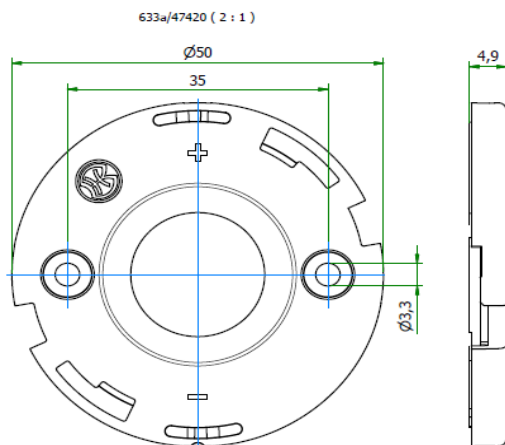

Zulässige COB Abmessungen
Permissible COB dimensions

Länge / length	13,2mm - 13,8mm
Breite / width	13,2mm - 13,8mm
Dicke / height	0,7mm - 1,2mm

Zertifikate / certificates

Ausweis-Nr.
40050075

File
E472943

Gehäusetypp:
 Housing:

LowProfile

Größe / Size : 44 mm

Höhe / Height : 3,4 mm

Beispiele für passende
 Optiken
 examples of
 suitable optics

Ledil Stella T4, VSM, DWC2, G2-T2, G2-T3, G2-T4

Khatod Cosmo 70/90mm

Gehäusetypp:
 Housing:

Bayonet50

Größe / Size : 50 mm

Höhe / Height : 4,9 mm

Beispiele für passende
 Optiken
 examples of
 suitable optics

Ledil Angela-B, Angelina-B, Angelette-B, Zorya-B
 Gaggione LLC27
 Carclo S1

Gehäusetyyp: Housing:	Hekla	Größe / Size : 44 mm	Höhe / Height : 5,5 mm
Beispiele für passende Optiken examples of suitable optics	Ledil Barbara-G2, Mirella-G2, Brooke-G2 Ledil Carmen 50/70/90, Zorya, Ilona Ledil Ronda-C, Winnie-C		