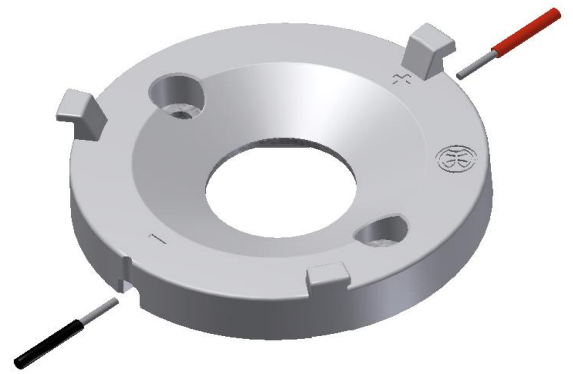

Die Halter sind erhältlich in unterschiedlichen Gehäuseformen. Alle Varianten sind nachfolgend aufgelistet :
The holders are available will different housings. All possible variants are listed below :

Gehäusetyp: Housing:	Lena	Größe / Size : 50 mm	Höhe / Height : 7,7 mm
Beispiele für passende Optiken examples of suitable optics	Ledil Lena, Lenina		

Variante / variant	Teile-Nr. / part no.	Bezeichnung / description
634a	47444	COB Halter Hybrid 634a Lena
634b	47865	COB Halter Hybrid 634b Lena
634c	47869	COB Halter Hybrid 634c Lena

Die Informationen in diesem Dokument sind ohne Gewähr und können ohne Vorankündigung geändert werden.
The information in this document is provided without liability and subject to change without notice.