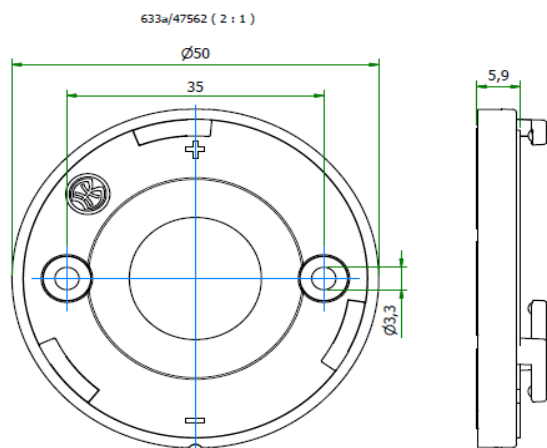

Gehäusetypp:
 Housing:

LowProfile

Größe / Size : 44 mm

Höhe / Height : 3,4 mm

Beispiele für passende
 Optiken
 examples of
 suitable optics

Ledil Stella T4, VSM, DWC2, G2-T2, G2-T3, G2-T4

Khatod Cosmo 70/90mm

Gehäusetypp:
 Housing:

Bayonet50

Größe / Size : 50 mm

Höhe / Height : 4,9 mm

Beispiele für passende
 Optiken
 examples of
 suitable optics

Ledil Angela-B, Angelina-B, Angelette-B, Zorya-B
 Gaggione LLC27
 Carclo S1

Gehäusetyp:
 Housing: **3Hook**

Größe / Size : 50 mm
 Höhe / Height : 5,9 mm

Beispiele für passende
 Optiken
 examples of
 suitable optics

Ledil Angela, Angelina, Angelette, Molly, Ronda (Holder A)
 Carclo S1

Gehäusetyyp: Housing:	Hekla	Größe / Size : 44 mm	Höhe / Height : 5,5 mm
Beispiele für passende Optiken examples of suitable optics	Ledil Barbara-G2, Mirella-G2, Brooke-G2 Ledil Carmen 50/70/90, Zorya, Ilona Ledil Ronda-C, Winnie-C		