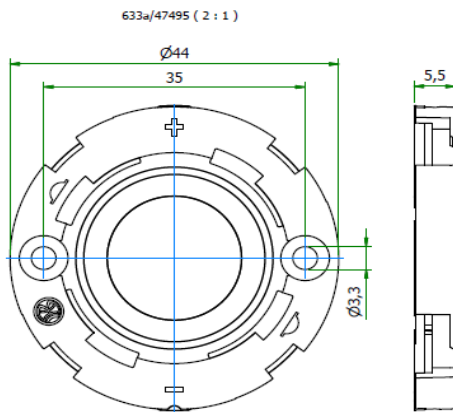

Gehäusetyyp: Housing:	Hekla	Größe / Size : 44 mm	Höhe / Height : 5,5 mm
Beispiele für passende Optiken examples of suitable optics	Ledil Barbara-G2, Mirella-G2, Brooke-G2 Ledil Carmen 50/70/90, Zorya, Ilona Ledil Ronda-C, Winnie-C		