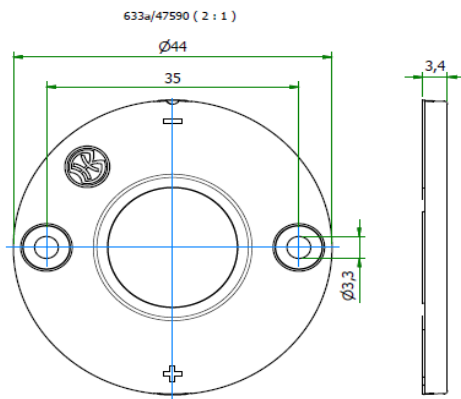

Zulässige COB Abmessungen
Permissible COB dimensions

Länge / length	13,2mm - 13,8mm
Breite / width	13,2mm - 13,8mm
Dicke / height	0,7mm - 1,2mm

Zertifikate / certificates

Ausweis-Nr.
40050075

File
E472943

Gehäusetypp:
 Housing:

LowProfile

Größe / Size : 44 mm

Höhe / Height : 3,4 mm

Beispiele für passende
 Optiken
 examples of
 suitable optics

Ledil Stella T4, VSM, DWC2, G2-T2, G2-T3, G2-T4

Khatod Cosmo 70/90mm

Gehäusetypp:
 Housing:

Bayonet50

Größe / Size : 50 mm

Höhe / Height : 4,9 mm

Beispiele für passende
 Optiken
 examples of
 suitable optics

Ledil Angela-B, Angelina-B, Angelette-B, Zorya-B
 Gaggione LLC27
 Carclo S1