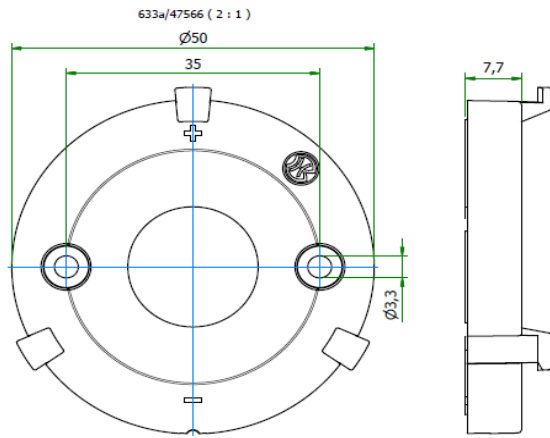

Gehäusetyp:
 Housing: **3Hook**

Größe / Size : 50 mm
 Höhe / Height : 5,9 mm

Beispiele für passende
 Optiken
 examples of
 suitable optics

Ledil Angela, Angelina, Angelette, Molly, Ronda (Holder A)
 Carclo S1

Gehäusetyyp: Housing:	Hekla	Größe / Size : 44 mm	Höhe / Height : 5,5 mm
Beispiele für passende Optiken examples of suitable optics	Ledil Barbara-G2, Mirella-G2, Brooke-G2 Ledil Carmen 50/70/90, Zorya, Ilona Ledil Ronda-C, Winnie-C		

Gehäusetyp: Housing:	Lena	Größe / Size : 50 mm	Höhe / Height : 7,7 mm
Beispiele für passende Optiken examples of suitable optics	Ledil Lena, Lenina		

Variante / variant	Teile-Nr. / part no.	Bezeichnung / description
634a	47444	COB Halter Hybrid 634a Lena
634b	47865	COB Halter Hybrid 634b Lena
634c	47869	COB Halter Hybrid 634c Lena