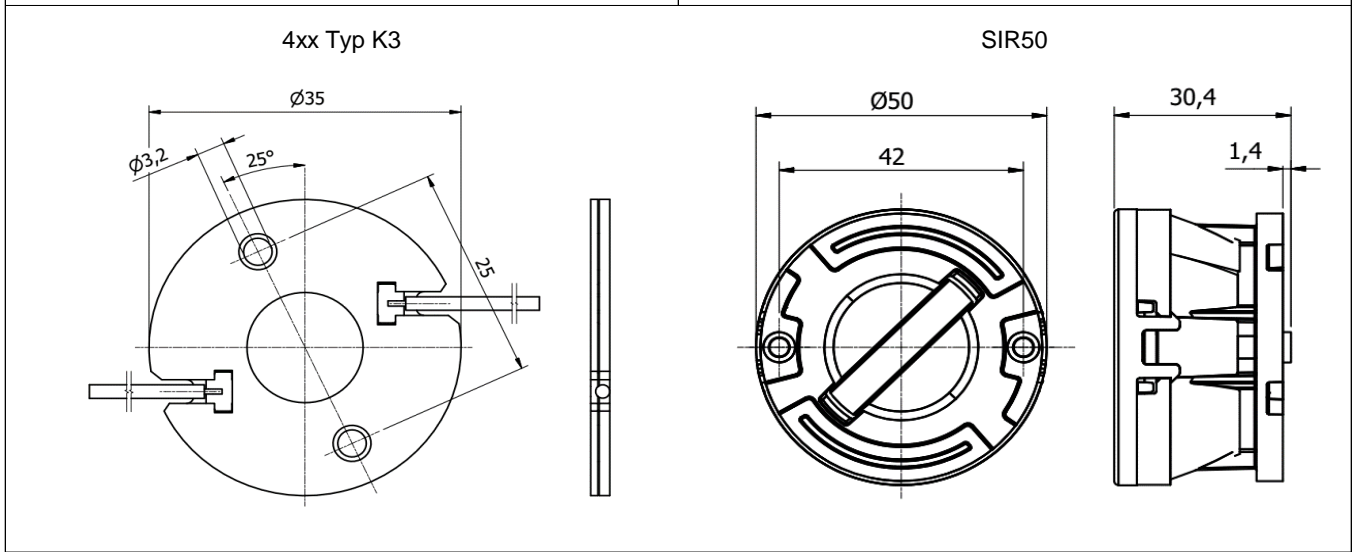

<p><b>KHATOD®</b>      <b>SIR50</b>          Optical Solutions for LED Lighting    <b>Silicone Lens</b></p>	
<p><b>Khatod Linse</b>          Khatod lense      <a href="#">SIR50</a></p>	
<p><b>Hersteller Webseite</b>          Manufacturer website      <a href="http://www.khatod.com">www.khatod.com</a></p>	
<p><b>LED Halter B+W</b>          LED Holder B+W      4xx / Typ K3</p>	