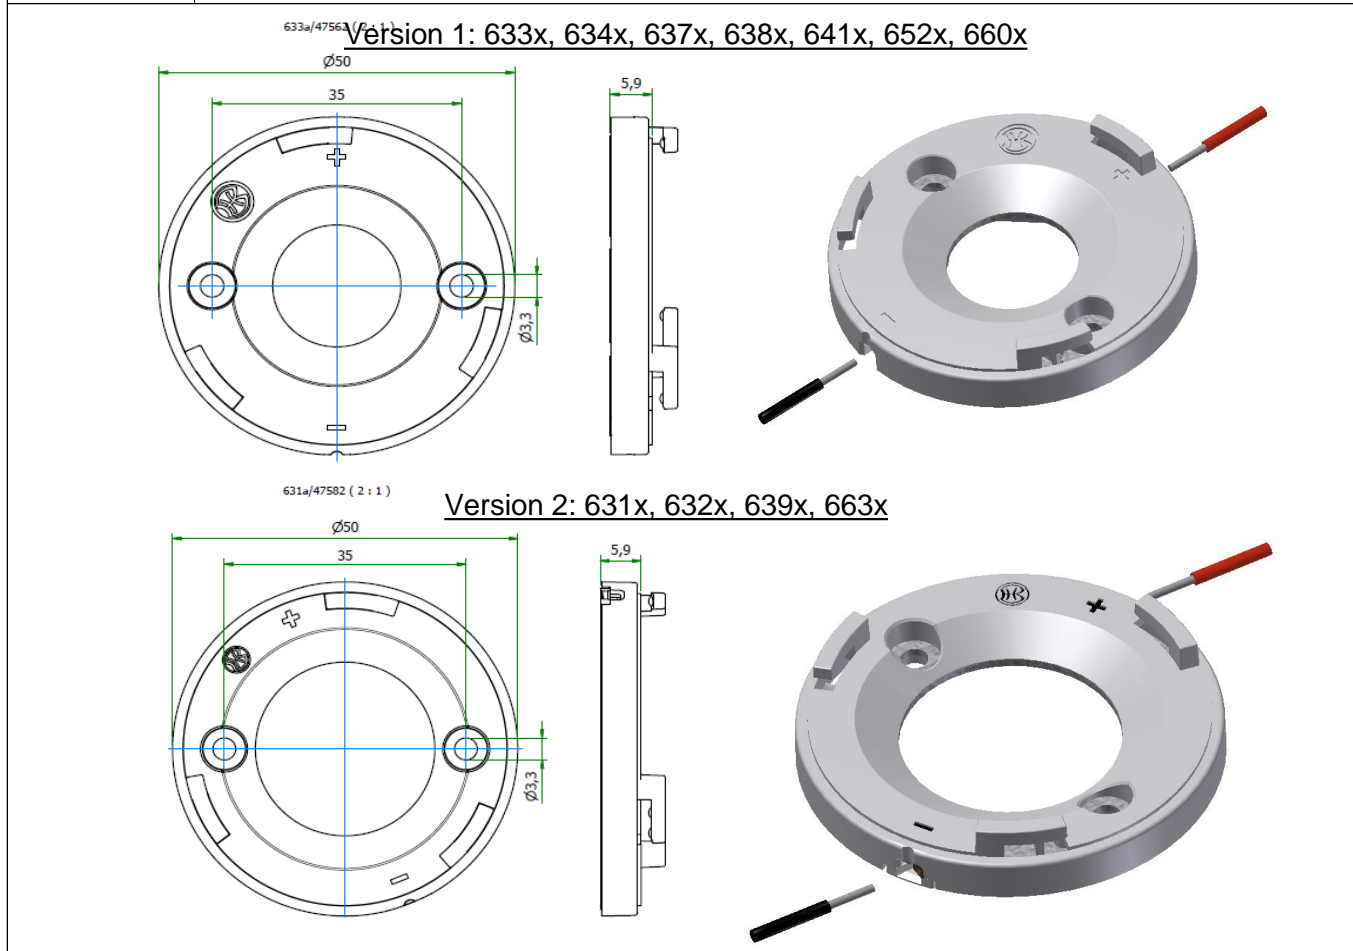

Gehäusetyp: Housing:	<b>3Hook</b>	Größe / Size : 50 mm Höhe / Height : 5,9 mm
Beispiele für passende Optiken examples of suitable optics	LEDiL ANGELA, ANGELINA, ANGELETTE LEDiL MOLLY, RONDA (HOLDER A) CARCLO S1	

<b>Bemessungsspannung</b> rated voltage <b>Bemessungsstrom</b> rated current <b>Bemessungstemperatur</b> rated operating temperature <b>Befestigung</b> fixing <b>max. Drehmoment</b> max. torque <b>Material des Halters</b> material of the holder <b>Kontaktmaterial</b> contactmaterial	Standard 250V DC optional 450V DC  5 A  T 120  2 Schrauben M3 2 screws M3  0,5 Nm  PBT / Mikanit PBT / Mica CuSn CuSn	<b>Zulässige COB Abmessungen</b> Permissible COB dimensions   siehe Einzeldatenblätter im Online Katalog see data sheets at our web catalogue  <b>Zertifikate / certificates</b>   Ausweis-Nr.  File E472
--	--	--