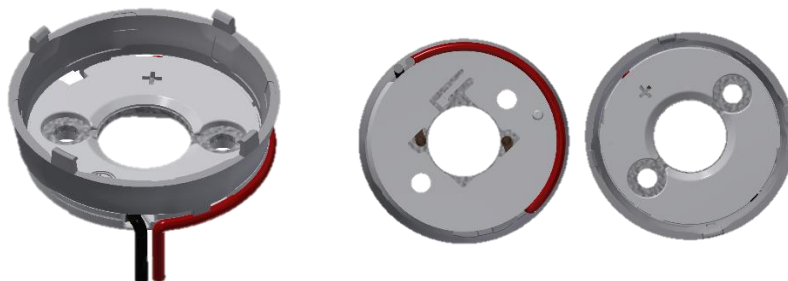

Gehäusetyp: Housing:	<b>Bayonet35/20</b>	Größe / Size : 32mm Höhe / Height : 3,6 mm
-------------------------	---------------------	---

Beispiele für passende Optiken examples of suitable optics	LEDiL AMY/ AMY ZOOM (-B), YASMEEN / YASMEEN ZOOM (-B) GAGGIONE HADAR70H40* (-ZOOM) HERCULUX KIRIN HOLDER D35
---	--

Version 1 **Bayonet35/20** : 634x, 652x, 660x, 667x

Durchmesser/diameter 32mm

Befestigungsabstand/fixing distance 20mm

Das Gehäuse B35/20 bietet den großen Vorteil, dass die Leitungen unterhalb der 35mm Optik um den Halter geführt werden können. Damit kann der Durchmesser von kleinen Leuchten reduziert werden.

Housing B35/20 allows as major advantage to trace the wires around the holder below the 35mm optics. This feature helps to optimize the inner space in the fixture housing.

Spezielle Schraube mit flachem Kopf erforderlich  
Special flat head screw required

e.g. 48279  
M3 x 8mm

<b>Bemessungsspannung</b> rated voltage	Standard 250V DC	<b>Zulässige COB Abmessungen</b> Permissible COB dimensions
<b>Bemessungsstrom</b> rated current	5 A	
<b>Bemessungstemperatur</b> rated operating temperature	T 120	 <p>siehe Einzeldatenblätter im Online Katalog  see data sheets at our web catalogue</p>
<b>Befestigung</b> fixing	2 Schrauben M3 2 screws M3	
<b>max. Drehmoment</b> max. torque	0,3 Nm	<b>Zertifikate / certificates</b>  Ausweis-Nr.  File E4729
<b>Material des Halters</b> material of the holder	PBT / Mikanit	
<b>Kontaktmaterial</b> contactmaterial	CuSn	