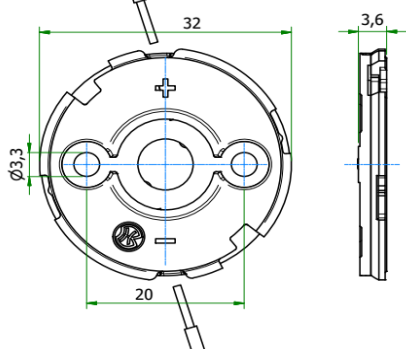

Gehäusetyp: Housing:	<b>Bayonet35/20</b>	Größe / Size : 32mm Höhe / Height : 3,6 mm
-------------------------	---------------------	---

Beispiele für passende Optiken examples of suitable optics	LEDiL AMY/ AMY ZOOM (-B), YASMEEN / YASMEEN ZOOM (-B) GAGGIONE HADAR70H40* (-ZOOM) HERCULUX KIRIN HOLDER D35
---	--

Version 1 **Bayonet35/20** : 634x, 652x, 660x, 667x

Durchmesser/diameter 32mm

Befestigungsabstand/fixing distance 20mm

Das Gehäuse B35/20 bietet den großen Vorteil, dass die Leitungen unterhalb der 35mm Optik um den Halter geführt werden können. Damit kann der Durchmesser von kleinen Leuchten reduziert werden.

Housing B35/20 allows as major advantage to trace the wires around the holder below the 35mm optics. This feature helps to optimize the inner space in the fixture housing.

Spezielle Schraube mit flachem Kopf erforderlich  
Special flat head screw required

e.g. 48279  
M3 x 8mm

<b>Bemessungsspannung</b> rated voltage	Standard 250V DC	<b>Zulässige COB Abmessungen</b> Permissible COB dimensions
<b>Bemessungsstrom</b> rated current	5 A	
<b>Bemessungstemperatur</b> rated operating temperature	T 120	 <p>siehe Einzeldatenblätter im Online Katalog  see data sheets at our web catalogue</p>
<b>Befestigung</b> fixing	2 Schrauben M3 2 screws M3	
<b>max. Drehmoment</b> max. torque	0,3 Nm	<b>Zertifikate / certificates</b>  Ausweis-Nr.  File E4729
<b>Material des Halters</b> material of the holder	PBT / Mikanit	
<b>Kontaktmaterial</b> contactmaterial	CuSn	