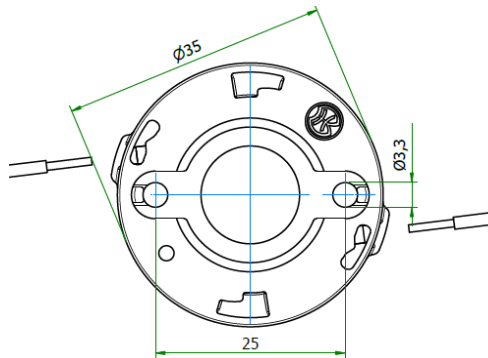

Gehäusetypp: Housing:	Bayonet35/25	Größe / Size : 35mm Höhe / Height : 3,5 mm
Beispiele für passende Optiken examples of suitable optics	LEDiL AMY/ AMY ZOOM (-B), YASMEEN / YASMEEN ZOOM (-B) GAGGIONE HADAR70H40* (-ZOOM) HERCULUX KIRIN HOLDER D35	

Version 2 **Bayonet35/25** : 633x, 634x, 641x

Durchmesser/diameter 35mm

Befestigungsabstand/fixing distance 25mm

NEW

Neue Halterserie in den standardisierten Abmessungen B35/25.
 New holder version in standardized B35/25 dimensions.

Spezielle Schraube mit flachem Kopf erforderlich
 Special flat head screw required

e.g. 48279
 M3 x 8mm

<p>Bemessungsspannung rated voltage</p> <p>Bemessungsstrom rated current</p> <p>Bemessungstemperatur rated operating temperature</p> <p>Befestigung fixing</p> <p>max. Drehmoment max. torque</p> <p>Material des Halters material of the holder</p> <p>Kontaktmaterial contactmaterial</p>	<p>Standard 80V DC</p> <p>5 A</p> <p>T 120</p> <p>2 Schrauben M3 2 screws M3</p> <p>0,3 Nm</p> <p>PBT / Mikanit PBT / Mica</p> <p>CuSn CuSn</p>	<p>Zulässige COB Abmessungen Permissible COB dimensions</p>  <p>siehe Einzeldatenblätter im Online Katalog see data sheets at our web catalogue</p>
		<p>Zertifikate / certificates</p>  <p>Ausweis-Nr.</p>  <p>File E4729</p>