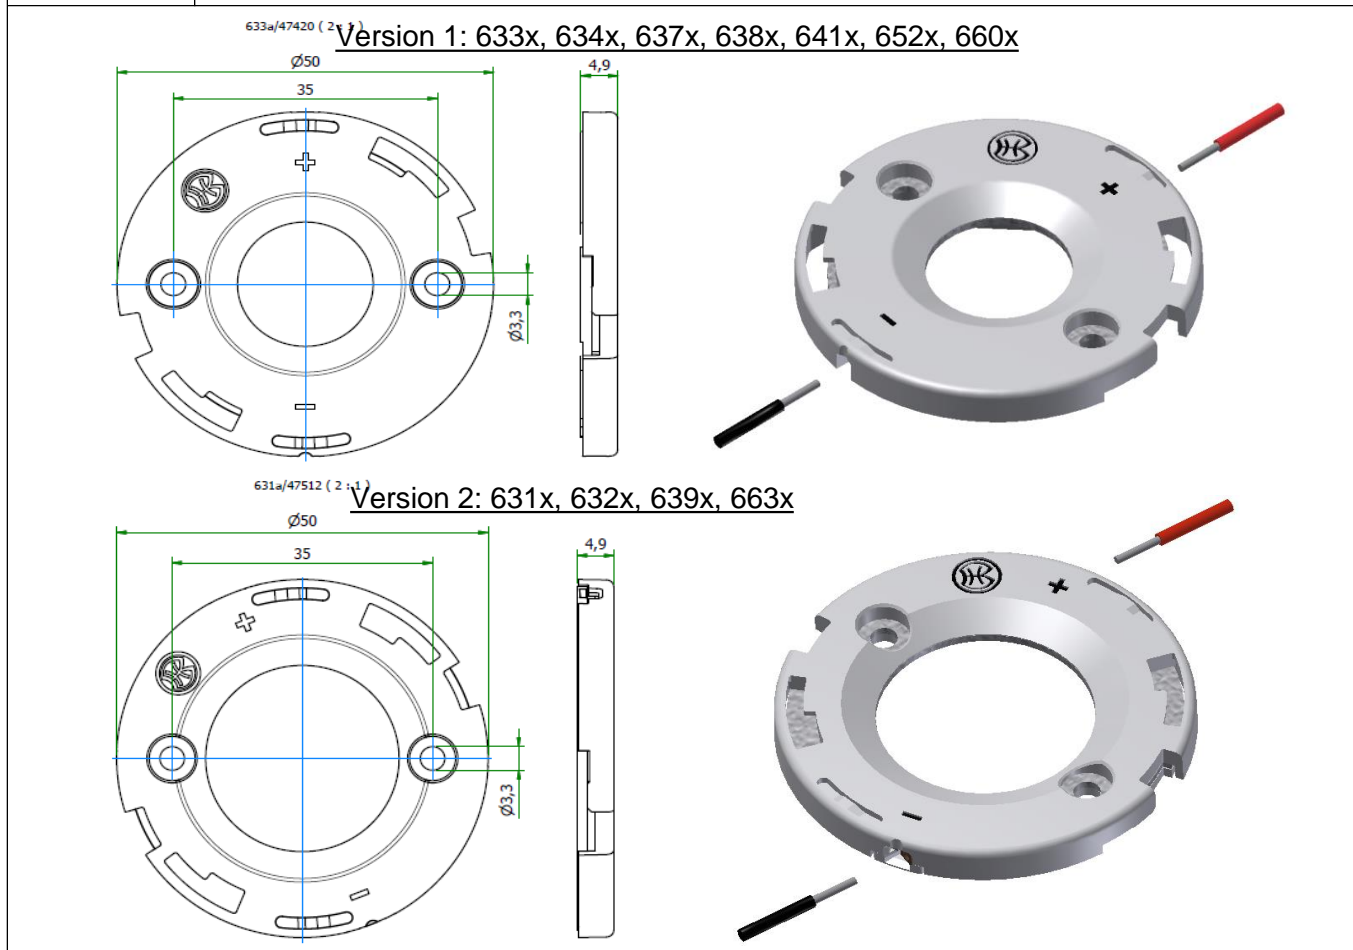

Gehäusetypp: Housing:	Bayonet50	Größe / Size : 50 mm Höhe / Height : 4,9 mm
Beispiele für passende Optiken examples of suitable optics	LEDiL ANGELA-B, ANGELINA-B, ANGELETTE-B, ZORYA-B, ADELIA-B 50/70/110 GAGGIONE LLR07M, LLR27M, HADAR70H41* HERCULUX KIRIN HOLDER D50	

Bemessungsspannung rated voltage	Standard 250V DC optional 450V DC	Zulässige COB Abmessungen Permissible COB dimensions  siehe Einzeldatenblätter im Online Katalog see data sheets at our web catalogue
Bemessungsstrom rated current	5 A	
Bemessungstemperatur rated operating temperature	T 120	Zertifikate / certificates  Ausweis-Nr.  File E4729
Befestigung fixing	2 Schrauben M3 2 screws M3	
max. Drehmoment max. torque	0,5 Nm	
Material des Halters material of the holder	PBT / Mikanit PBT / Mica	
Kontaktmaterial contactmaterial	CuSn CuSn	