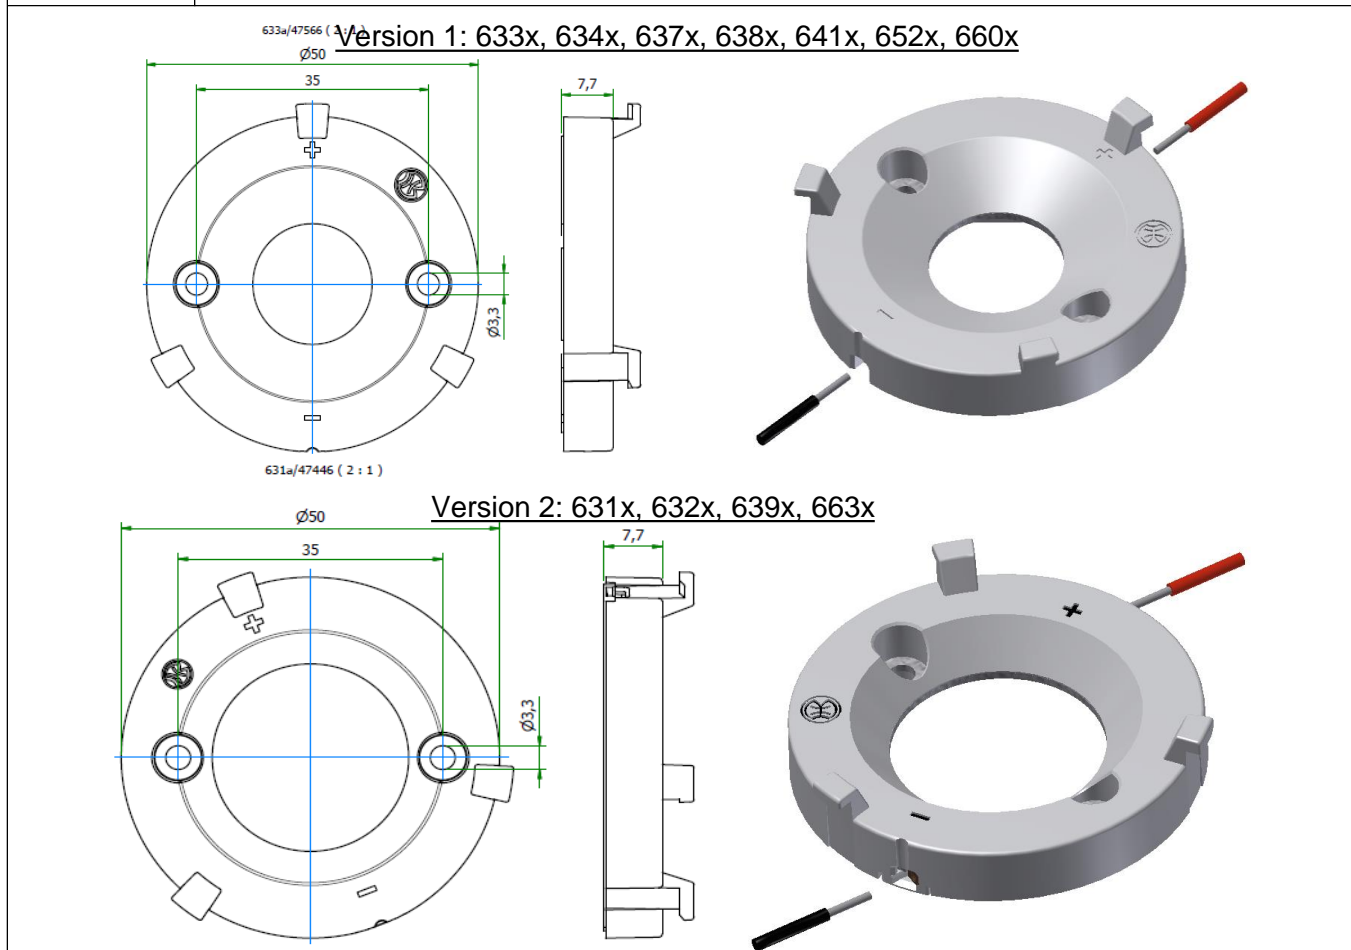

Gehäusetyp: Housing:	<b>Lena</b>	Größe / Size : 50 mm Höhe / Height : 7,7 mm
-------------------------	-------------	--

Beispiele für passende Optiken examples of suitable optics	<b>LEDiL LENA, LENINA</b>
---	---------------------------

<b>Bemessungsspannung</b> rated voltage	<b>Standard 250V DC</b> optional 450V DC	<b>Zulässige COB Abmessungen</b> Permissible COB dimensions   siehe Einzeldatenblätter im Online Katalog  see data sheets at our web catalogue
<b>Bemessungsstrom</b> rated current	<b>5 A</b>	
<b>Bemessungstemperatur</b> rated operating temperature	<b>T 120</b>	<b>Zertifikate / certificates</b>   Ausweis-Nr.  File E4729
<b>Befestigung</b> fixing	<b>2 Schrauben M3</b> 2 screws M3	
<b>max. Drehmoment</b> max. torque	<b>0,5 Nm</b>	
<b>Material des Halters</b> material of the holder	<b>PBT / Mikanit</b> PBT / Mica	
<b>Kontaktmaterial</b> contactmaterial	<b>CuSn</b> CuSn	