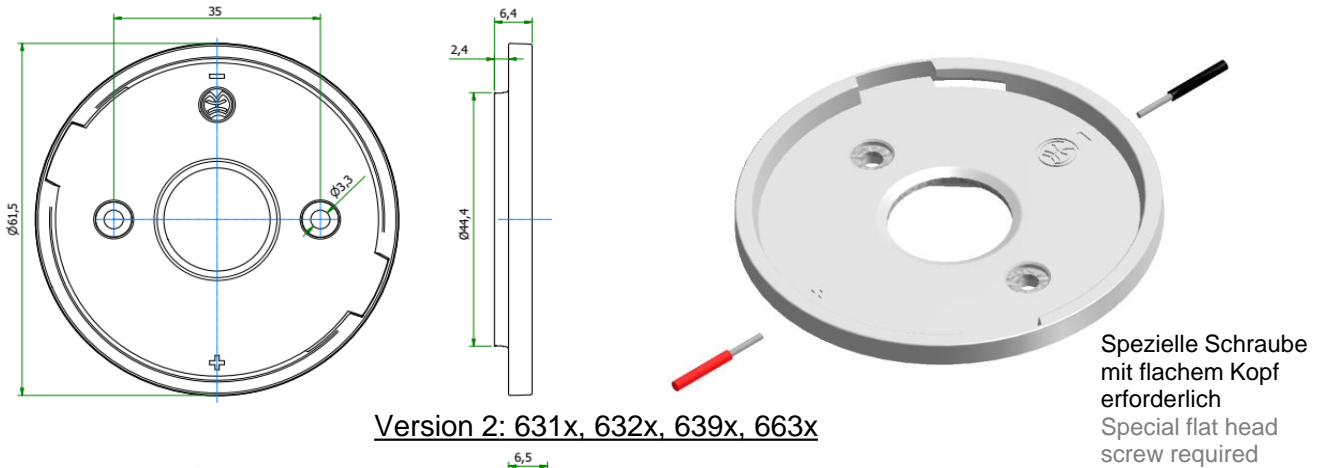

Gehäusetyp: Housing:	RJR	Größe / Size : 61,5 mm Höhe / Height : 6,5 mm
--------------------------------	------------	--

Beispiele für passende Optiken examples of suitable optics	BARTENBACH RJR OPTIC
--	-----------------------------

Version 1: 633x, 634x, 637x, 638x, 641x, 652x, 660x

Version 2: 631x, 632x, 639x, 663x

Bemessungsspannung rated voltage	Standard 250V DC optional 450V DC	Zulässige COB Abmessungen Permissible COB dimensions
Bemessungsstrom rated current	5 A	 <p>siehe Einzeldatenblätter im Online Katalog see data sheets at our web catalogue</p>
Bemessungstemperatur rated operating temperature	T 120	
Befestigung fixing	2 Schrauben M3 2 screws M3	<p style="text-align: center;">Zertifikate / certificates</p> <div style="display: flex; justify-content: space-between;"> <div style="text-align: center;">  Ausweis-Nr. 40050075 </div> <div style="text-align: center;">  File E472943 </div> </div>
max. Drehmoment max. torque	0,5 Nm	
Material des Halters material of the holder	PBT / Mikanit PBT / Mica	
Kontaktmaterial contactmaterial	CuSn CuSn	