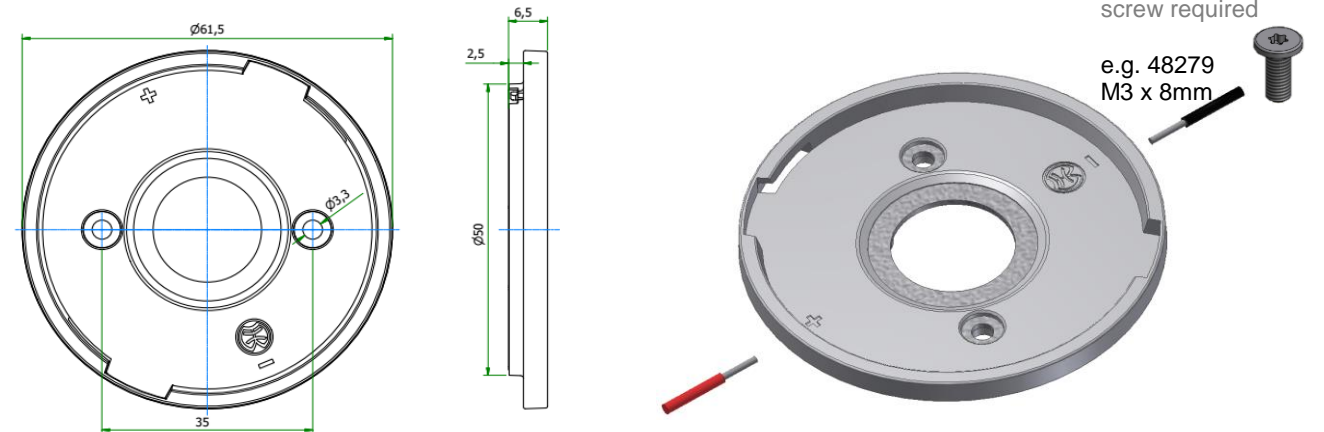

Gehäusetyp: Housing:	RJR	Größe / Size : 61,5 mm Höhe / Height : 6,5 mm
--------------------------------	------------	--

Beispiele für passende Optiken examples of suitable optics	BARTENBACH RJR OPTIC
--	-----------------------------

Version 1: 633x, 634x, 637x, 638x, 641x, 652x, 660x

Version 2: 631x, 632x, 639x, 663x

Bemessungsspannung rated voltage	Standard 250V DC optional 450V DC	Zulässige COB Abmessungen Permissible COB dimensions
Bemessungsstrom rated current	5 A	 <p>siehe Einzeldatenblätter im Online Katalog see data sheets at our web catalogue</p>
Bemessungstemperatur rated operating temperature	T 120	
Befestigung fixing	2 Schrauben M3 2 screws M3	<p style="text-align: center;">Zertifikate / certificates</p> <div style="display: flex; justify-content: space-between;"> <div style="text-align: center;">  Ausweis-Nr. 40050075 </div> <div style="text-align: center;">  File E472943 </div> </div>
max. Drehmoment max. torque	0,5 Nm	
Material des Halters material of the holder	PBT / Mikanit PBT / Mica	
Kontaktmaterial contactmaterial	CuSn CuSn	