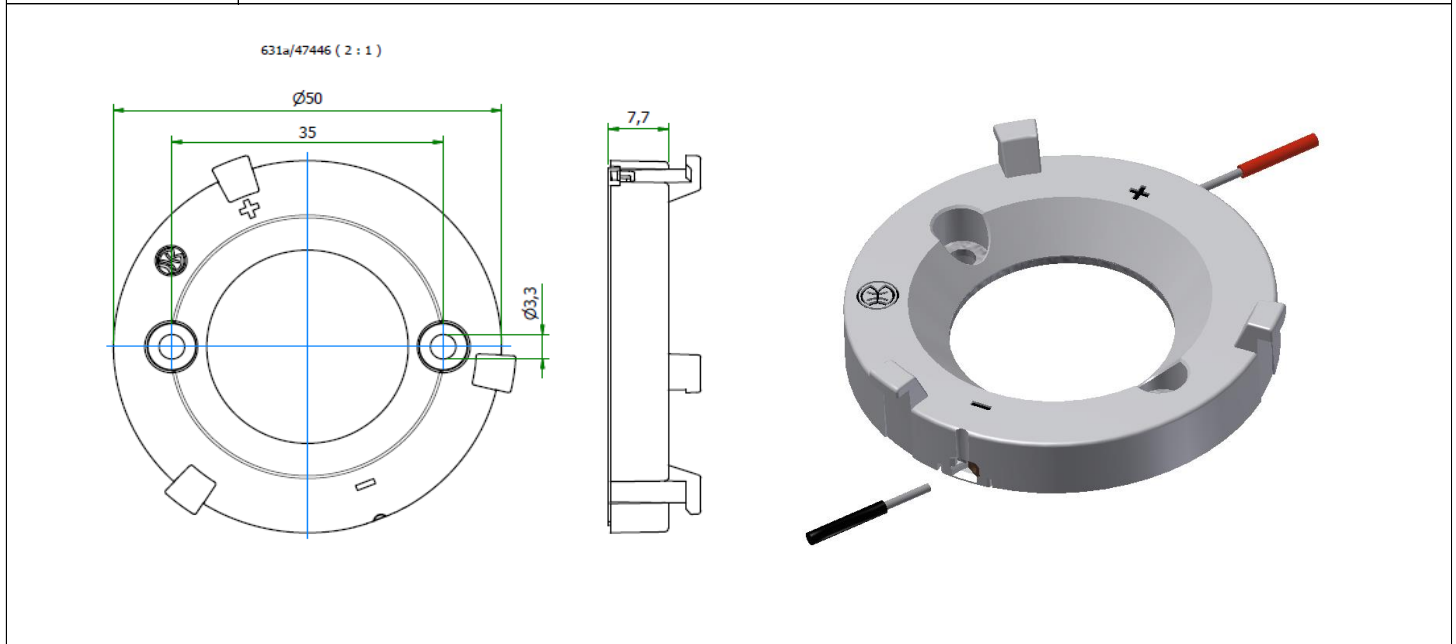

# BENDER + WIRTH

<b>Gehäusetyp:</b> Housing:	<h2>Lena</h2>	<b>Größe / Size :</b>	<b>50 mm</b>
		<b>Höhe / Height :</b>	<b>7,7 mm</b>

<b>Beispiele für passende Optiken</b> examples of suitable optics	<b>LEDiL LENA, LENINA</b>
--	---------------------------