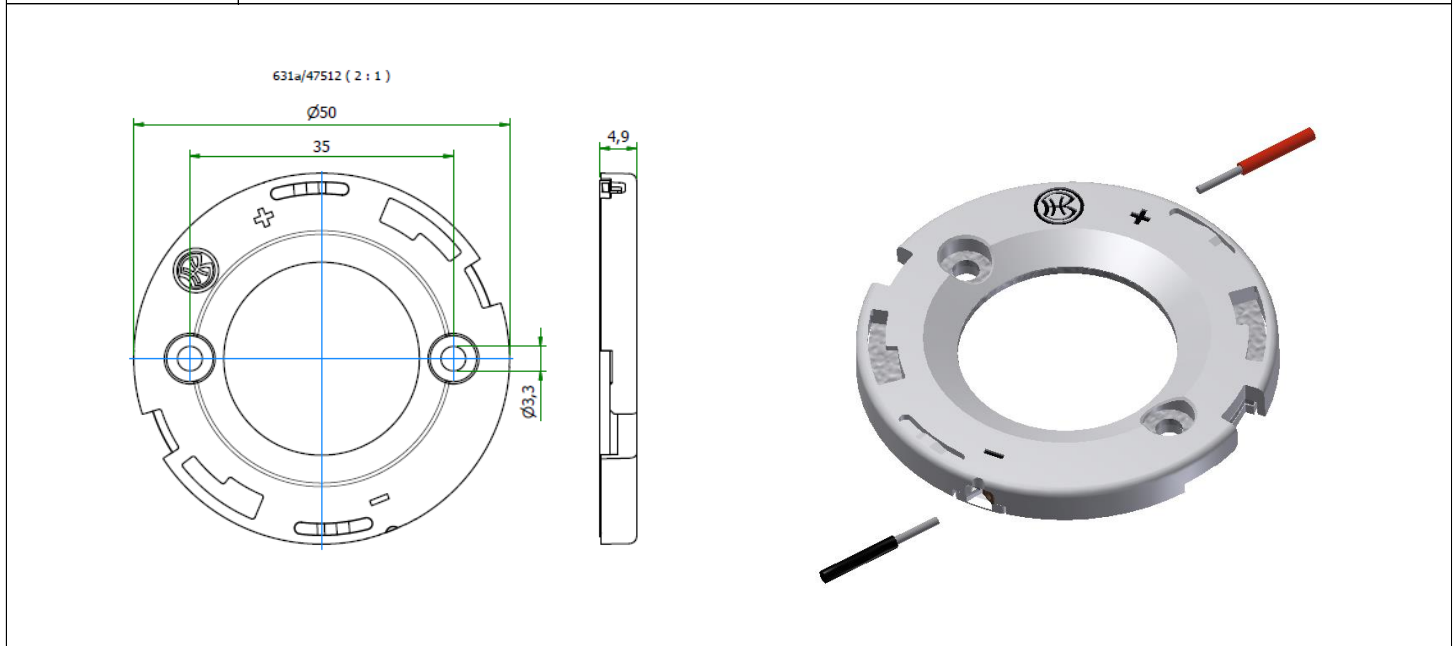

Gehäusotyp: Housing:	<h1>Bayonet50</h1>	Größe / Size :	50 mm
		Höhe / Height :	4,9 mm

Beispiele für passende Optiken examples of suitable optics	LEDiL ANGELA-B, ANGELINA-B, ANGELETTE-B, ZORYA-B, ADELIA-B 50/70/110 GAGGIONE LLR07M, LLR27M, HADAR70H41* HERCULUX KIRIN HOLDER D50
---	---