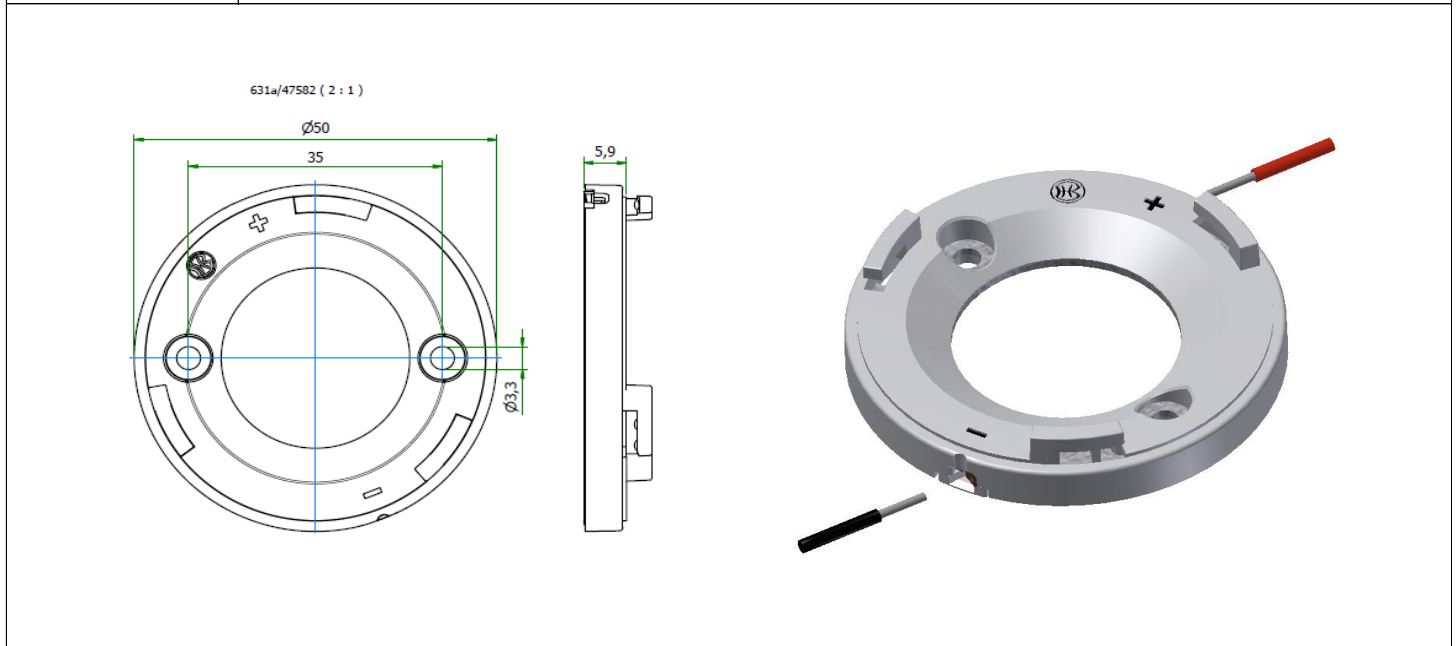

# 631

Signify	Fortimo SLM12xx .. 2828 G7	<b>48220</b>	COB Holder Hybrid 631b	Hekla XL
Signify	Fortimo SLM12xx .. 2828 G7N	<b>48220</b>	COB Holder Hybrid 631b	Hekla XL
Signify	Fortimo SLM13xx .. 2828 G8 UHE	<b>48220</b>	COB Holder Hybrid 631b	Hekla XL
Tridonic	SLE ADV8 LES 17	<b>48220</b>	COB Holder Hybrid 631b	Hekla XL
Tridonic	SLE ADV8 LES 21	<b>48220</b>	COB Holder Hybrid 631b	Hekla XL
VS Lighting	DMS 120 ***W	<b>48219</b>	COB Holder Hybrid 631a	Hekla XL
VS Lighting	DMS 12C / 18B ***W	<b>48219</b>	COB Holder Hybrid 631a	Hekla XL
VS Lighting	DMS 1212J / 1812J	<b>48219</b>	COB Holder Hybrid 631a	Hekla XL
VS Lighting	VCA2 1211 / 1213	<b>48220</b>	COB Holder Hybrid 631b	Hekla XL
Xicato	XOB 23	<b>48219</b>	COB Holder Hybrid 631a	Hekla XL

Gehäusetyp: Housing:	<h1>3Hook</h1>	Größe / Size :	50 mm
		Höhe / Height :	5,9 mm

Beispiele für passende Optiken examples of suitable optics	LEDiL ANGELA, ANGELINA, ANGELETTE  LEDiL MOLLY, RONDA (HOLDER A)  CARCLO S1
---	---