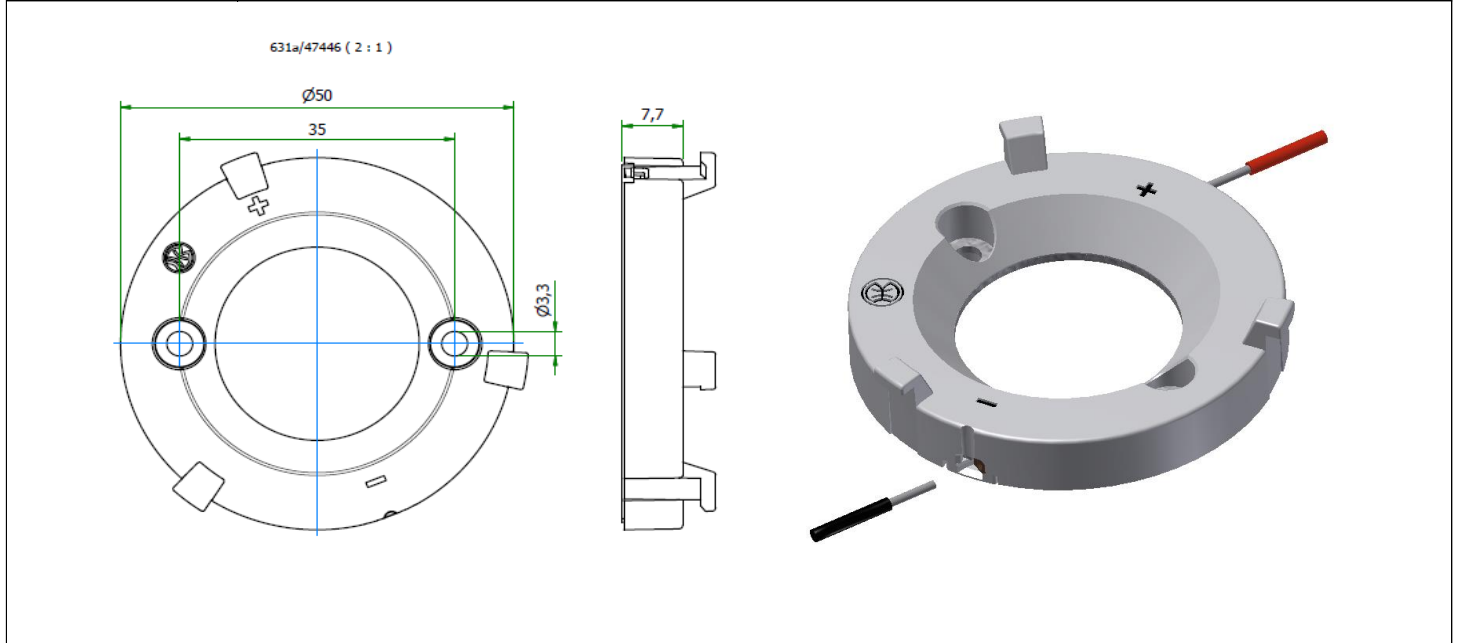

Gehäusetyp: Housing:	<h1>3Hook</h1>	Größe / Size :	50 mm
		Höhe / Height :	5,9 mm

Beispiele für passende Optiken examples of suitable optics	LEDiL ANGELA, ANGELINA, ANGELETTE LEDiL MOLLY, RONDA (HOLDER A) CARCLO S1
---	---

Gehäusetyp: Housing:	<h1>Lena</h1>	Größe / Size :	50 mm
		Höhe / Height :	7,7 mm

Beispiele für passende Optiken examples of suitable optics	LEDiL LENA, LENINA
---	---------------------------

Teilumhüllter Halter für folgende COBs / unenclosed holder for the following COBs: