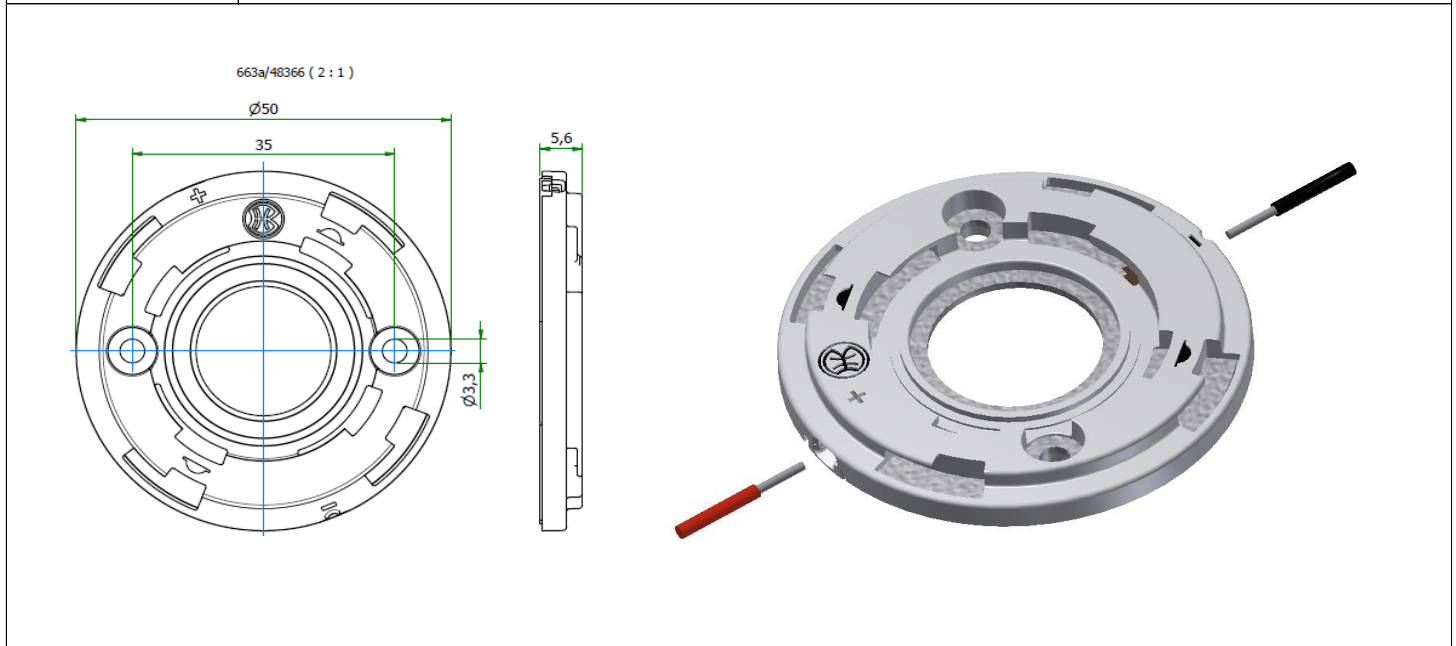

Gehäusotyp: Housing:	<h1>Bayonet50</h1>	Größe / Size :	50 mm
		Höhe / Height :	4,9 mm

Beispiele für passende Optiken examples of suitable optics	LEDiL ANGELA-B, ANGELINA-B, ANGELETTE-B, ZORYA-B, ADELIA-B 50/70/110 GAGGIONE LLR07M, LLR27M, HADAR70H41* HERCULUX KIRIN HOLDER D50
---	---

<b>Gehäusetyp:</b> Housing:	<h1>Hekla XL</h1>	<b>Größe / Size :</b>	<b>44 mm</b>
		<b>Höhe / Height :</b>	<b>5,5 mm</b>

<b>Beispiele für passende Optiken</b> examples of suitable optics	<b>LEDiL BARBARA-G2, MIRELLA-G2, BROOKE-G2, CARMEN 50/70, ZORYA-C</b> <b>LEDiL ADELIA-C 50/70/110, ILONA/ILONA ZOOM, RONDA-C, WINNIE-C</b> <b>LEDiL AMY/AMY ZOOM (-C) 50/70, YASMEEN/YASMEEN ZOOM (-C) 50/70</b>
--	--