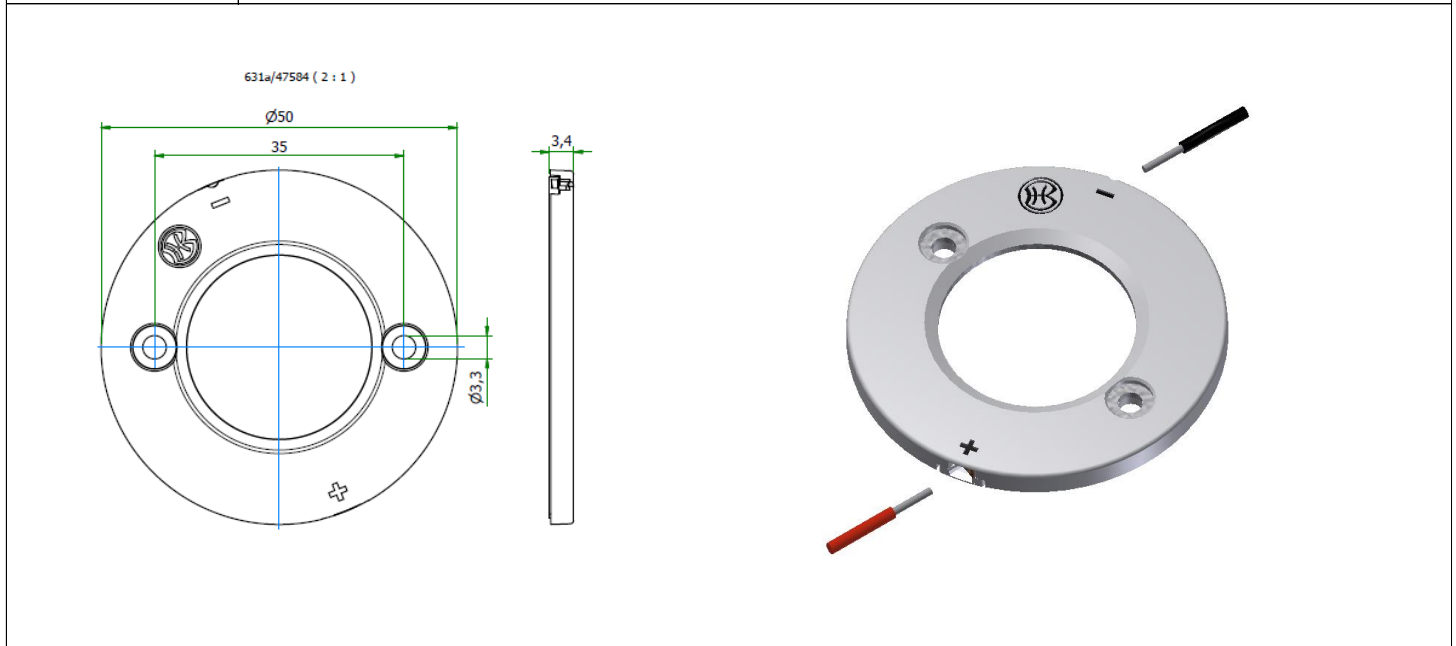

Gehäusetyp: Housing:	LowProfile	Größe / Size :	50 mm
		Höhe / Height :	3,4 mm

Beispiele für passende Optiken examples of suitable optics	LEDiL STELLA-T4, -VSM, -DWC2, -G2-T2, -G2-T3, -G2-T4 KHATOD COSMO 70/90mm

Teilumhüllter Halter für folgende COBs / unenclosed holder for the following COBs:

Hersteller supplier	COB Typ COB Type	Teile-Nr. part no.	Haltervariante variant of holder
Bridgelux	V22 Gen 7,8,9	47856	COB Holder Hybrid 631b LowProfile
Citizen	CLU 048 / 04H / 04J / 04Q	47584	COB Holder Hybrid 631a LowProfile
Citizen	CLU 733	47856	COB Holder Hybrid 631b LowProfile
CREE	CMT 2850 / 2870 / 2890	47856	COB Holder Hybrid 631b LowProfile
CREE	CMU 2236 / 2239 / 2258 / 2287	47856	COB Holder Hybrid 631b LowProfile
Edison	2PHE 55 / 60 / 83	47584	COB Holder Hybrid 631a LowProfile
Lextar	PB 38 / 54	47584	COB Holder Hybrid 631a LowProfile
Lumileds	Luxeon 1211	47856	COB Holder Hybrid 631b LowProfile
Lumileds	Luxeon 1213 / 1216 / 1812 / 1816	47856	COB Holder Hybrid 631b LowProfile
Lumileds	CS COB L11 / L13 / L16	47584	COB Holder Hybrid 631a LowProfile
Lumileds	CS COB R12 / R18	47584	COB Holder Hybrid 631a LowProfile
Luminus	CXM-18 Gen6	47584	COB Holder Hybrid 631a LowProfile
Luminus	CGM/CIM/CLM/CXM-22-xC	47584	COB Holder Hybrid 631a LowProfile
Samsung	LC 040D / 060D / 080D	47856	COB Holder Hybrid 631b LowProfile
Seoul	SAW* 22AA / 2296	47584	COB Holder Hybrid 631a LowProfile
Seoul	SAW* 2298 / 226A	47584	COB Holder Hybrid 631a LowProfile