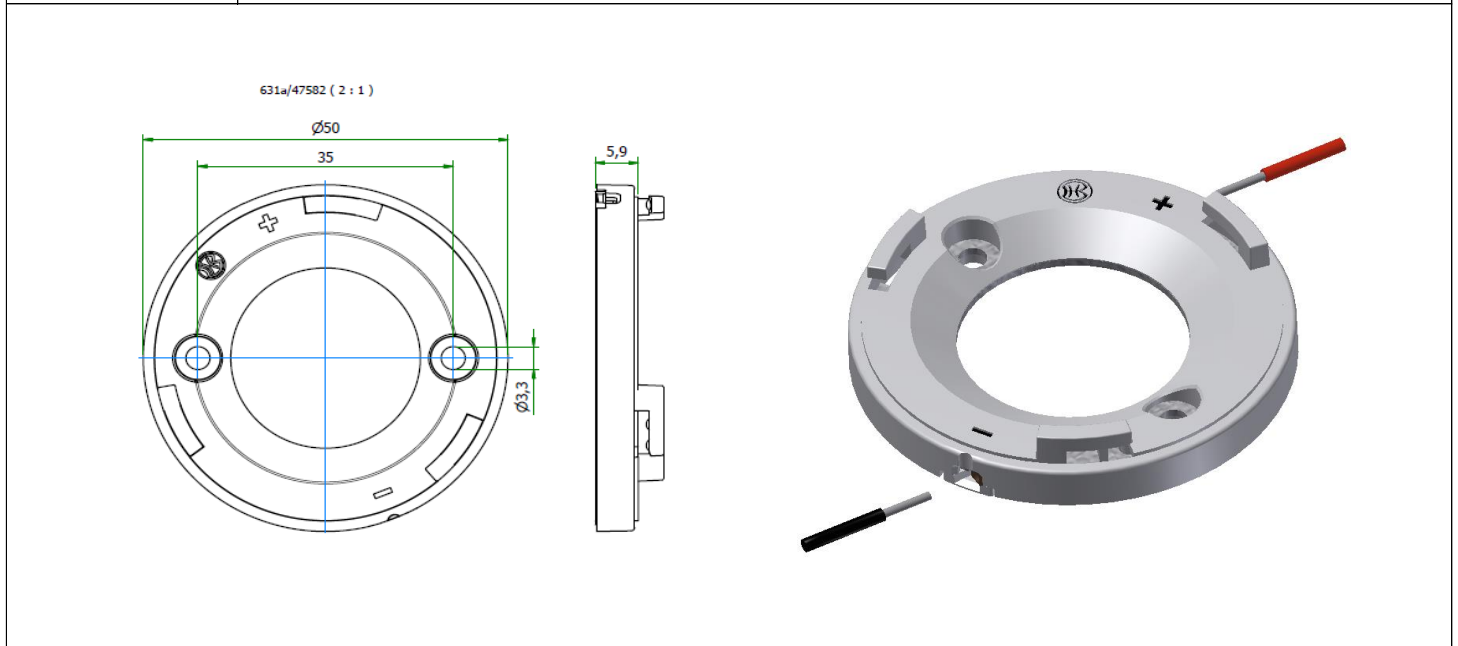

Gehäusetyp: Housing:	<h1>Hekla XL</h1>	Größe / Size :	44 mm
		Höhe / Height :	5,5 mm

Beispiele für passende Optiken examples of suitable optics	LEDiL BARBARA-G2, MIRELLA-G2, BROOKE-G2, CARMEN 50/70, ZORYA-C
	LEDiL ADELIA 50/70/110, ILONA/ILONA ZOOM, RONDA-C, WINNIE-C
	LEDiL AMY/AMY ZOOM (-C) 50/70, YASMEEN/YASMEEN ZOOM (-C) 50/70

COB HALTER HYBRID
COB HOLDER HYBRID

631

VS Lighting	DMS 12C / 18B ***W	48219	COB Holder Hybrid 631a	Hekla XL
VS Lighting	DMS 1212J / 1812J	48219	COB Holder Hybrid 631a	Hekla XL
VS Lighting	VCA 1210 / 1212	48220	COB Holder Hybrid 631b	Hekla XL
VS Lighting	VCA2 1211 / 1213	48220	COB Holder Hybrid 631b	Hekla XL
Xicato	XOB 23	48219	COB Holder Hybrid 631a	Hekla XL

Gehäusetyp: Housing:	<h1>3Hook</h1>	Größe / Size :	50 mm
		Höhe / Height :	5,9 mm

Beispiele für passende Optiken examples of suitable optics	LEDiL ANGELA, ANGELINA, ANGELETTE LEDiL MOLLY, RONDA (HOLDER A) CARCLO S1
---	---