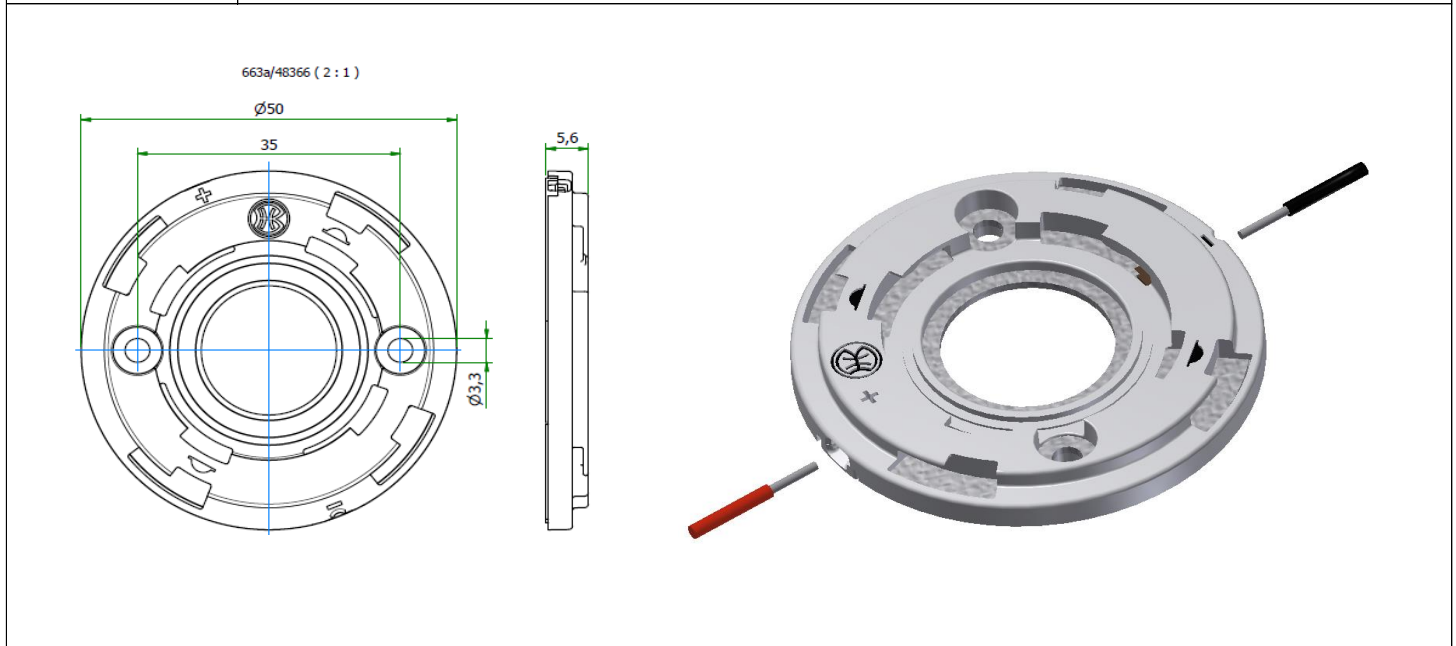

Gehäusotyp: Housing:	<h1>Bayonet50</h1>	Größe / Size :	50 mm
		Höhe / Height :	4,9 mm

Beispiele für passende Optiken examples of suitable optics	LEDiL ANGELA-B, ANGELINA-B, ANGELETTE-B, ZORYA-B GAGGIONE LLR07M, LLR27M
---	---

Gehäusetyp: Housing:	<h1>Hekla XL</h1>	Größe / Size :	44 mm
		Höhe / Height :	5,5 mm

Beispiele für passende Optiken examples of suitable optics	LEDiL BARBARA-G2, MIRELLA-G2, BROOKE-G2, CARMEN 50/70, ZORYA-C
	LEDiL ADELIA 50/70/110, ILONA/ILONA ZOOM, RONDA-C, WINNIE-C
	LEDiL AMY/AMY ZOOM (-C) 50/70, YASMEEN/YASMEEN ZOOM (-C) 50/70