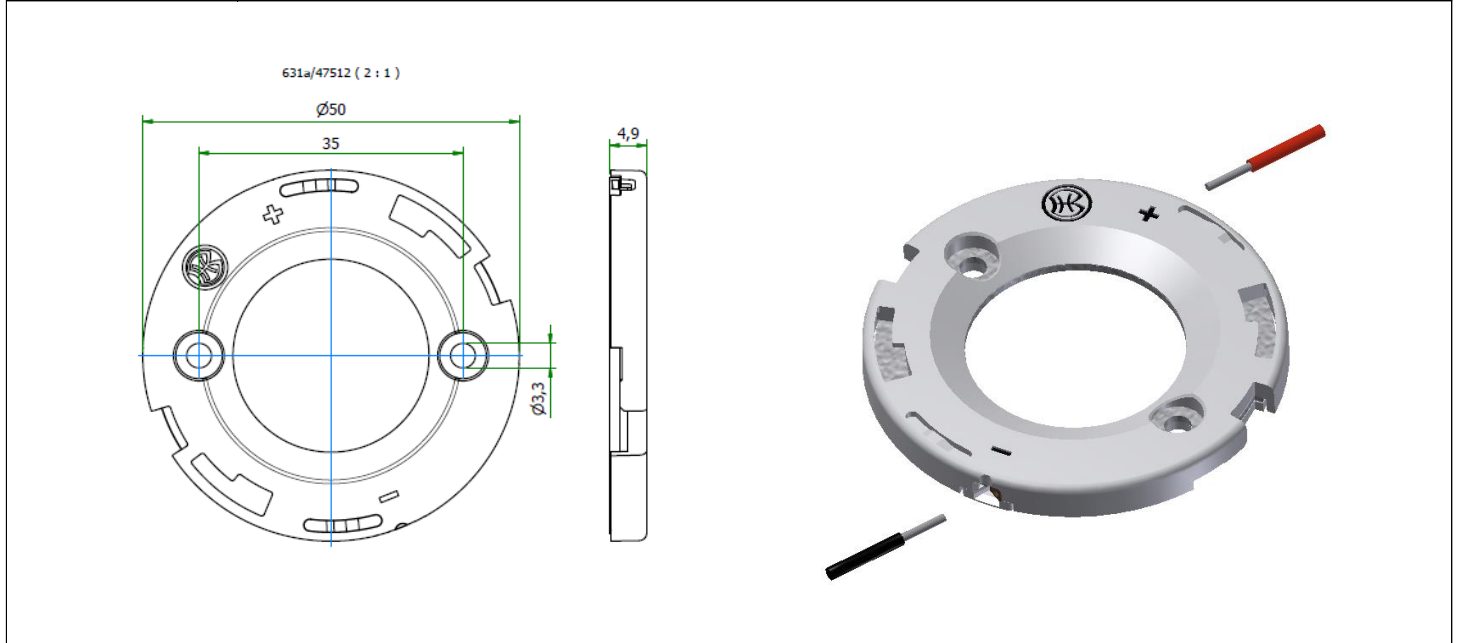

Gehäusotyp: Housing:	<h1>Bayonet50</h1>	Größe / Size :	50 mm
		Höhe / Height :	4,9 mm

Beispiele für passende Optiken examples of suitable optics	LEDiL ANGELA-B, ANGELINA-B, ANGELETTE-B, ZORYA-B GAGGIONE LLR07M, LLR27M
---	---

Gehäusetyp: Housing:	<h1>Hekla XL</h1>	Größe / Size :	44 mm
		Höhe / Height :	5,5 mm

Beispiele für passende Optiken examples of suitable optics	LEDiL BARBARA-G2, MIRELLA-G2, BROOKE-G2, CARMEN 50/70, ZORYA-C
	LEDiL ADELIA 50/70/110, ILONA/ILONA ZOOM, RONDA-C, WINNIE-C
	LEDiL AMY/AMY ZOOM (-C) 50/70, YASMEEN/YASMEEN ZOOM (-C) 50/70