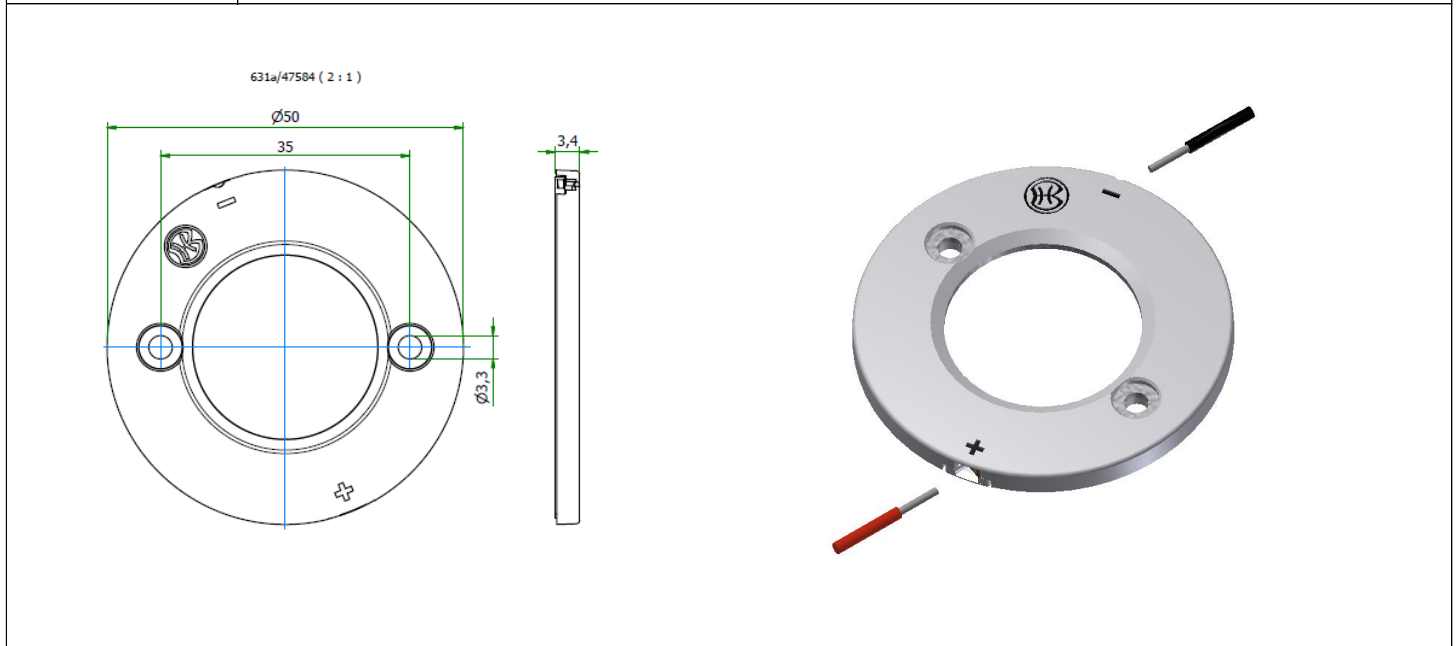

Zulässige COB Abmessungen
Permissible COB dimensions

Länge / length	27,7mm - 28,3mm
Breite / width	27,7mm - 28,3mm
Dicke / height	0,7mm - 1,2mm

Zertifikate / certificates

Ausweis-Nr.
40050075

File
E472943

Gehäusetyp: Housing:	<h1>LowProfile</h1>	Größe / Size :	50 mm
		Höhe / Height :	3,4 mm

Beispiele für passende Optiken examples of suitable optics	LEDiL STELLA-T4, -VSM, -DWC2, -G2-T2, -G2-T3, -G2-T4 KHATOD COSMO 70/90mm
---	--

Gehäusetyp: Housing:	<h1>Hekla XL</h1>	Größe / Size :	44 mm
		Höhe / Height :	5,5 mm

Beispiele für passende Optiken examples of suitable optics	LEDiL BARBARA-G2, MIRELLA-G2, BROOKE-G2, CARMEN 50/70, ZORYA-C
	LEDiL ADELIA 50/70/110, ILONA/ILONA ZOOM, RONDA-C, WINNIE-C
	LEDiL AMY/AMY ZOOM (-C) 50/70, YASMEEN/YASMEEN ZOOM (-C) 50/70