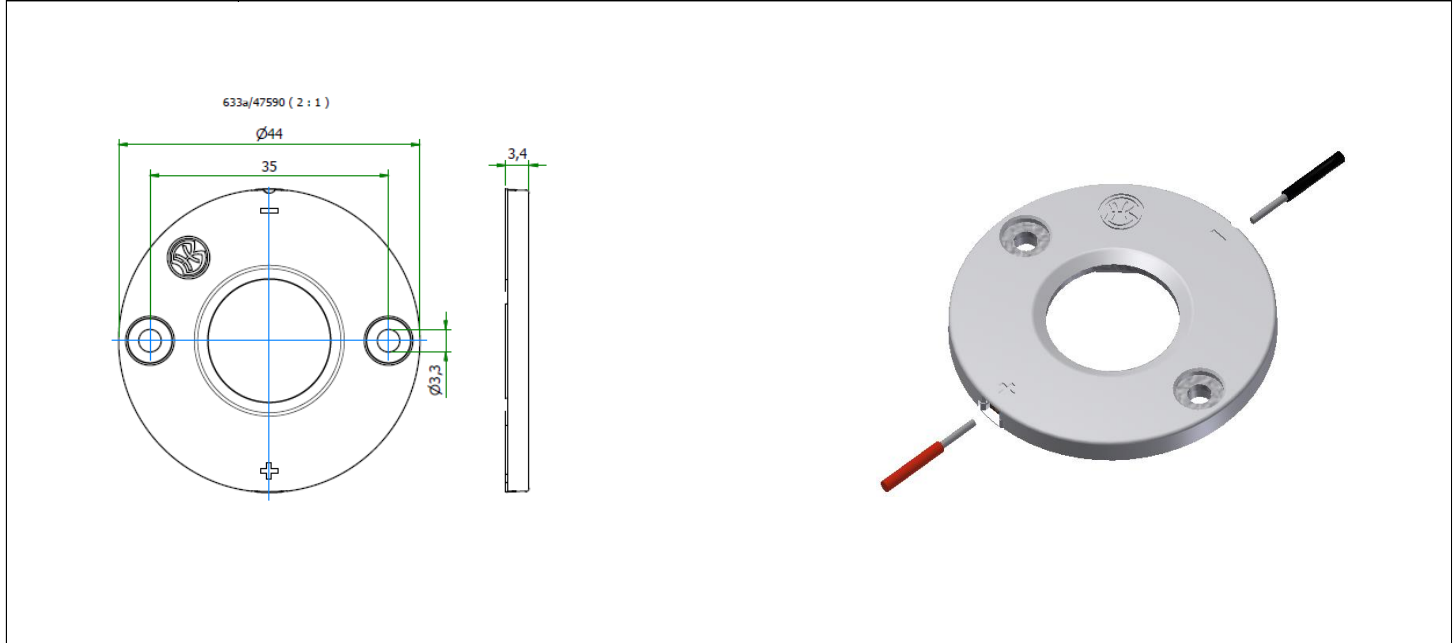

Gehäusetyp: Housing:	LowProfile	Größe / Size :	44 mm
		Höhe / Height :	3,4 mm

Beispiele für passende Optiken examples of suitable optics	LEDiL STELLA-T4, -VSM, -DWC2, -G2-T2, -G2-T3, -G2-T4 KHATOD COSMO 70/90mm

Teilumhüllter Halter für folgende COBs / unenclosed holder for the following COBs:

Hersteller supplier	COB Typ COB Type	Teile-Nr. part no.	Haltervariante variant of holder
Bridgelux	V9 HD / V11 HD Gen 7,8	47862	COB Holder Hybrid 633d LowProfile
Bridgelux	V13 Gen 7,8,9	47861	COB Holder Hybrid 633c LowProfile
Citizen	CLU 038 / 03H / 03J / 03Q	47590	COB Holder Hybrid 633a LowProfile
Citizen	CLU 712 / 713	47861	COB Holder Hybrid 633c LowProfile
Citizen	CLU 723	47861	COB Holder Hybrid 633c LowProfile
CREE	CHA 0825	47590	COB Holder Hybrid 633a LowProfile
CREE	CMT 1922 / 1925 / 1930 / 1945	47861	COB Holder Hybrid 633c LowProfile
CREE	CMU 1516 / 1519 / 1526 / 1532	47590	COB Holder Hybrid 633a LowProfile
Edison	2PHE 15 / 18 / 24 / 30	47590	COB Holder Hybrid 633a LowProfile
Lextar	PB 16 / 19 / 26	47590	COB Holder Hybrid 633a LowProfile
Lumileds	CS COB L06 / L08 / L10	47590	COB Holder Hybrid 633a LowProfile
Luminus	CHM-9-BH	47590	COB Holder Hybrid 633a LowProfile
Luminus	CXM-11-xC	47590	COB Holder Hybrid 633a LowProfile
Luminus	CGM/CIM/CLM/CXM-14-xC	47590	COB Holder Hybrid 633a LowProfile
Samsung	LC 020C / 030C / 040C	47861	COB Holder Hybrid 633c LowProfile
Samsung	LC 016D / 019D	47861	COB Holder Hybrid 633c LowProfile