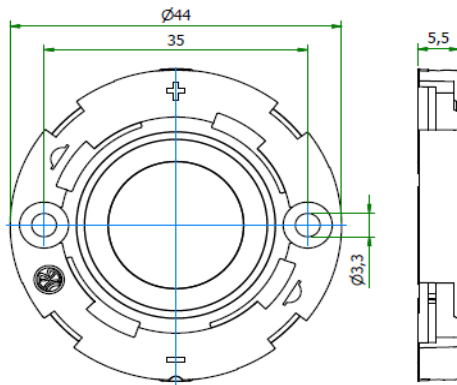

Gehäusetyp: Housing:	<h1>Bayonet50G</h1>	Größe / Size :	50 mm
		Höhe / Height :	4,5 mm

Beispiele für passende Optiken examples of suitable optics	<b>GAGGIONE HADAR70H10* (-ZOOM)</b>  <b>GAGGIONE LLC66 / LLC79 / SIRIUS50 ZOOM</b>  <b>GAGGIONE VEGA50 / UFO45 / UFO67</b>
---	--

Gehäusetyp: Housing:	<h1>Hekla</h1>	Größe / Size :	44 mm
		Höhe / Height :	5,5 mm

Beispiele für passende Optiken examples of suitable optics	LEDiL BARBARA-G2, MIRELLA-G2, BROOKE-G2, CARMEN 50/70, ZORYA-C
	LEDiL ADELIA-C 50/70/110, ILONA/ILONA ZOOM, RONDA-C, WINNIE-C
	LEDiL AMY/AMY ZOOM (-C) 50/70, YASMEEN/YASMEEN ZOOM (-C) 50/70