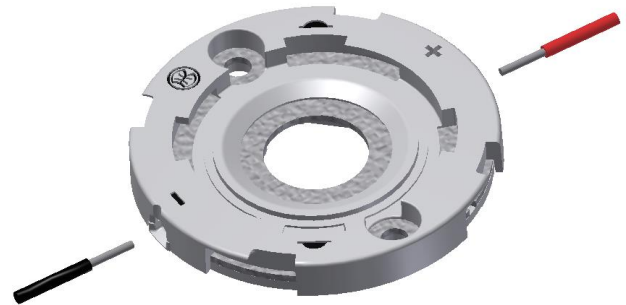

Gehäusetyp: Housing:	<h1>Hekla</h1>	Größe / Size :	44 mm
		Höhe / Height :	5,5 mm

Beispiele für passende Optiken examples of suitable optics	LEDiL BARBARA-G2, MIRELLA-G2, BROOKE-G2, CARMEN 50/70, ZORYA-C
	LEDiL ADELIA-C 50/70/110, ILONA/ILONA ZOOM, RONDA-C, WINNIE-C
	LEDiL AMY/AMY ZOOM (-C) 50/70, YASMEEN/YASMEEN ZOOM (-C) 50/70