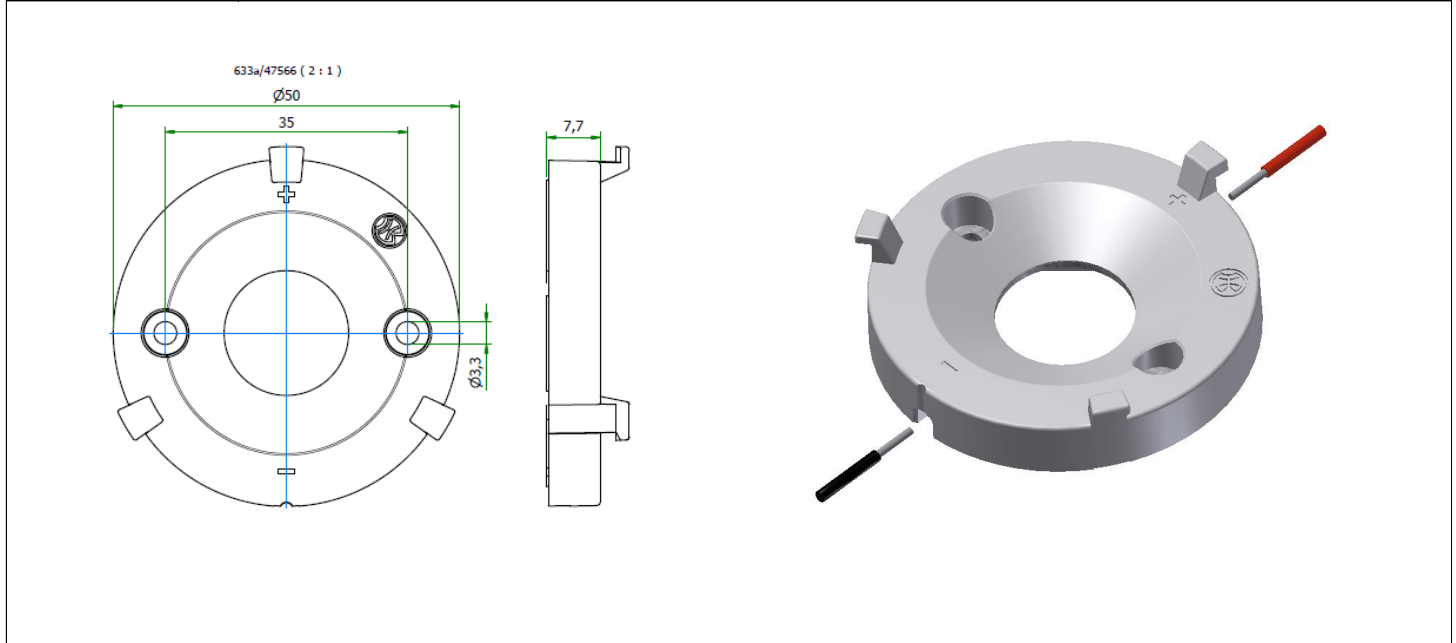

Gehäusetyp: Housing:	<h1>Lena</h1>	Größe / Size :	<b>50 mm</b>
		Höhe / Height :	<b>7,7 mm</b>

Beispiele für passende Optiken examples of suitable optics	<b>LEDiL LENA, LENINA</b>
---	---------------------------