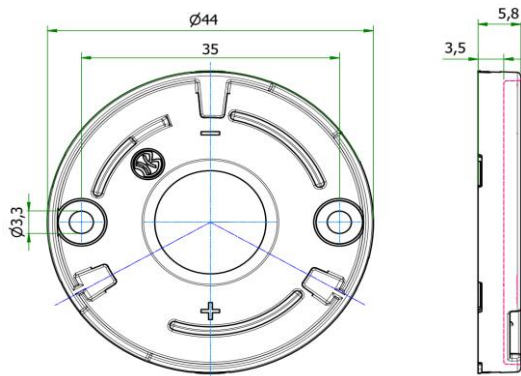

<b>Bemessungsspannung</b> rated voltage	<b>Standard 250V DC</b> optional 450V DC
<b>Bemessungsstrom</b> rated current	<b>5 A</b>
<b>Bemessungstemperatur</b> rated operating temperature	<b>T 120</b>
<b>Befestigung</b> fixing	<b>2 Schrauben M3</b> 2 screws M3
<b>max. Drehmoment</b> max. torque	<b>0,5 Nm</b>
<b>Material des Halters</b> material of the holder	<b>PBT / Mikanit</b> PBT / Mica
<b>Kontaktmaterial</b> contactmaterial	<b>CuSn</b> CuSn

Gehäusetyp: Housing:	<h1>Lena</h1>	Größe / Size :	<b>50 mm</b>
		Höhe / Height :	<b>7,7 mm</b>

Beispiele für passende Optiken examples of suitable optics	<b>LEDiL LENA, LENINA</b>
---	---------------------------

Gehäusetyp: Housing:	<h1>RJR</h1>	Größe / Size :	61,5 mm
		Höhe / Height :	6,5 mm

Beispiele für passende Optiken examples of suitable optics	<h2>BARTENBACH RJR OPTIC</h2>
---	-------------------------------

<b>Gehäusetyp:</b> Housing:	<b>Nata M30</b>	<b>Größe / Size :</b>	<b>44 mm</b>
		<b>Höhe / Height :</b>	<b>5,8 mm</b>

<b>Beispiele für passende Optiken</b> examples of suitable optics	<b>NATA M30 e.g. 1687M,1709M,1-0788M etc.</b>
--	---