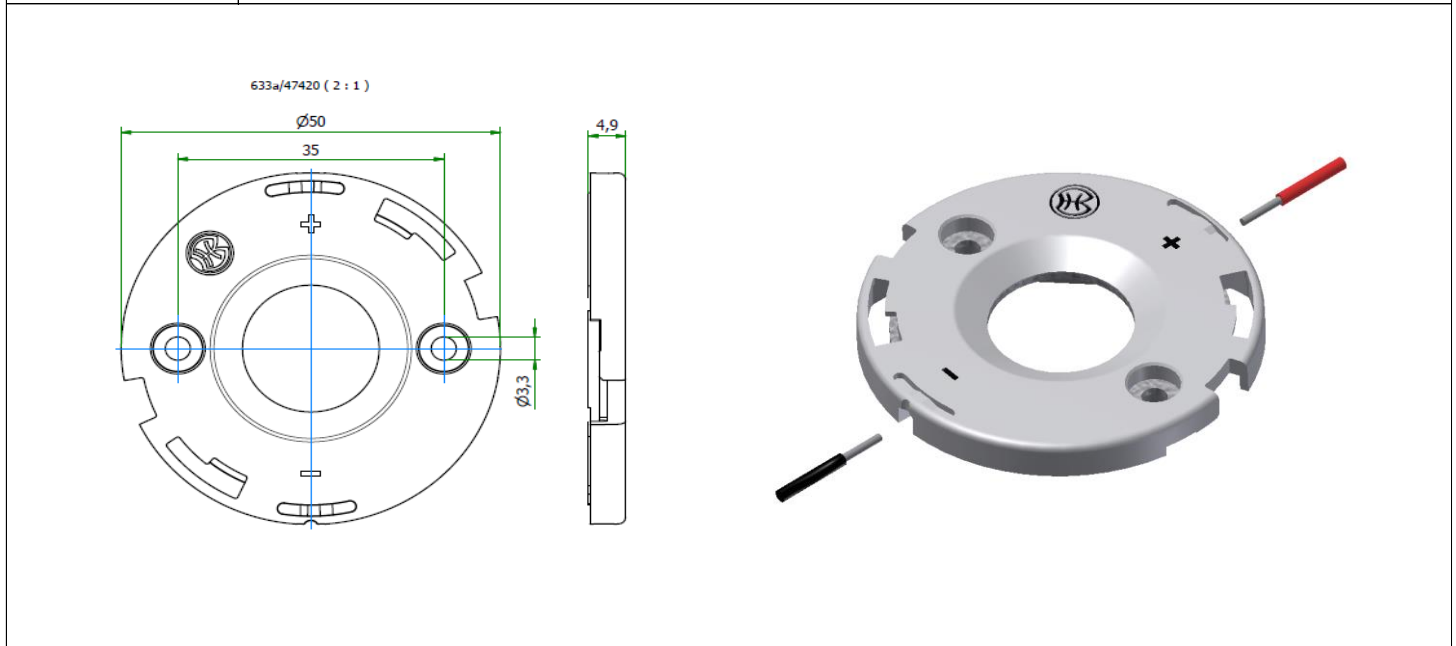

Gehäusetyp: Housing:	<h1>Bayonet50</h1>	Größe / Size :	50 mm
		Höhe / Height :	4,9 mm

Beispiele für passende Optiken examples of suitable optics	LEDiL ANGELA-B, ANGELINA-B, ANGELETTE-B, ZORYA-B, ADELIA-B 50/70/110  GAGGIONE LLR07M, LLR27M, HADAR70H41*  HERCULUX KIRIN HOLDER D50
---	---