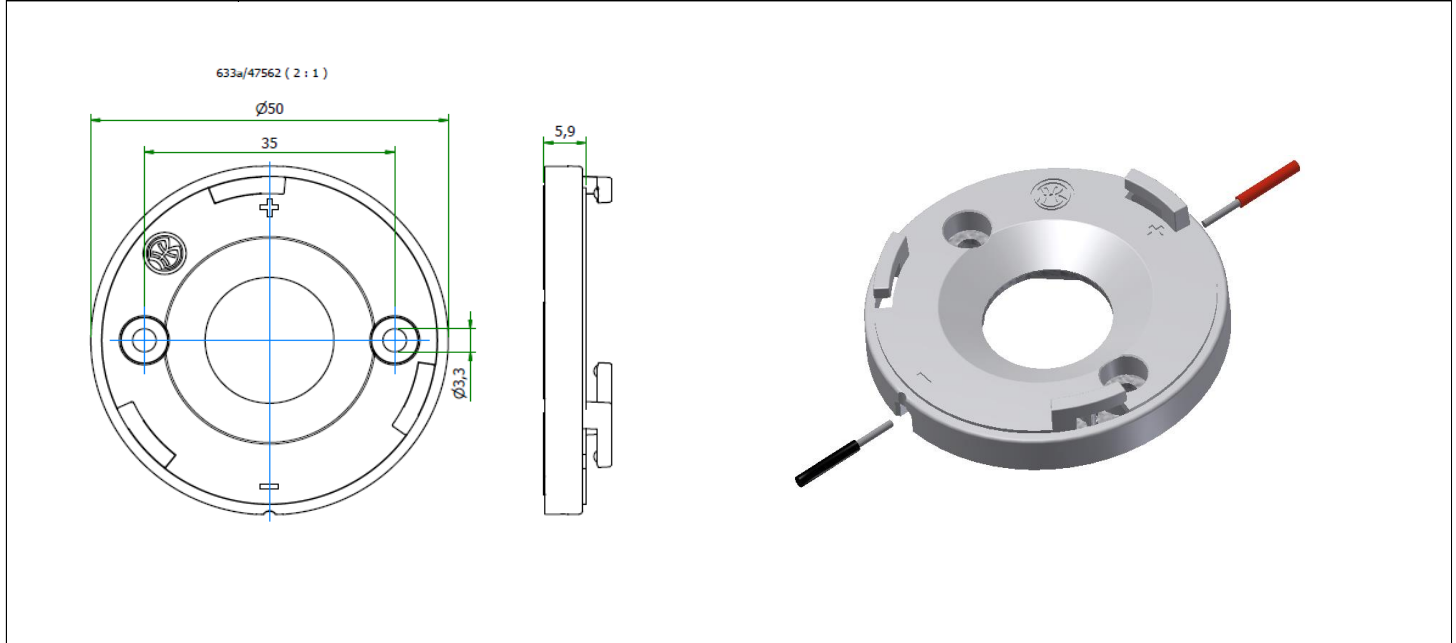

Gehäusetyp: Housing:	<h1>Hekla</h1>	Größe / Size :	44 mm
		Höhe / Height :	5,5 mm

Beispiele für passende Optiken examples of suitable optics	LEDiL BARBARA-G2, MIRELLA-G2, BROOKE-G2, CARMEN 50/70, ZORYA-C
	LEDiL ADELIA-C 50/70/110, ILONA/ILONA ZOOM, RONDA-C, WINNIE-C
	LEDiL AMY/AMY ZOOM (-C) 50/70, YASMEEN/YASMEEN ZOOM (-C) 50/70

Gehäusetyp: Housing:	<h1>3Hook</h1>	Größe / Size :	50 mm
		Höhe / Height :	5,9 mm

Beispiele für passende Optiken examples of suitable optics	LEDiL ANGELA, ANGELINA, ANGELETTE  LEDiL MOLLY, RONDA (HOLDER A)  CARCLO S1
---	---