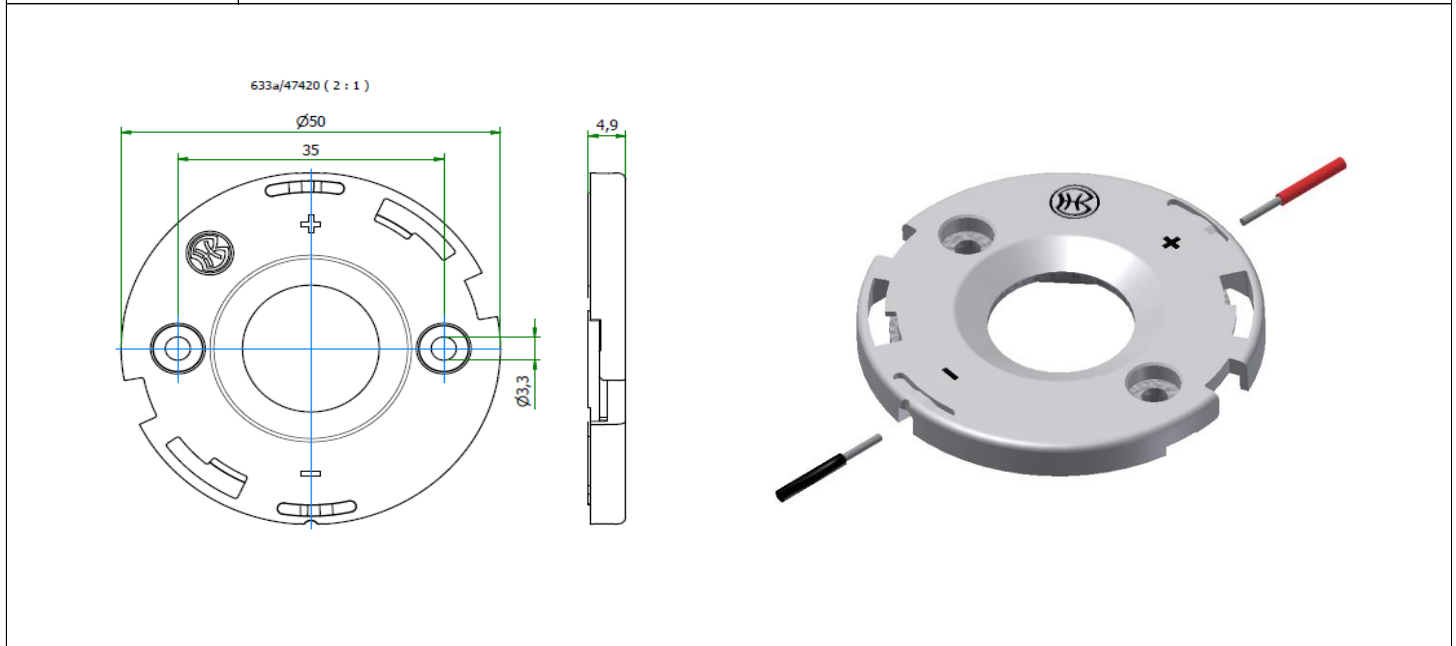

Gehäusotyp: Housing:	Bayonet50	Größe / Size :	50 mm
		Höhe / Height :	4,9 mm

Beispiele für passende Optiken examples of suitable optics	LEDiL ANGELA-B, ANGELINA-B, ANGELETTE-B, ZORYA-B, ADELIA-B 50/70/110 GAGGIONE LLR07M, LLR27M, HADAR70H41* HERCULUX KIRIN HOLDER D50

Teilumhüllter Halter für folgende COBs / unenclosed holder for the following COBs:

Hersteller supplier	COB Typ COB Type	Teile-Nr. part no.	Haltervariante variant of holder
Bridgelux	V6 HD Gen 7,8	47414	COB Holder Hybrid 634c Bayonet50
Bridgelux	V10 Gen 7,8,9	47413	COB Holder Hybrid 634b Bayonet50
Citizen	CLU 028 / 02J / 02Q	47412	COB Holder Hybrid 634a Bayonet50
Citizen	CLU 702 / 703 / 7A2 / 7A3 / 7B2	47412	COB Holder Hybrid 634a Bayonet50
CREE	CHA 0304 / 0410 / 0612	47412	COB Holder Hybrid 634a Bayonet50
CREE	CMA 1303 / 1306	47414	COB Holder Hybrid 634c Bayonet50
CREE	CMB 1304 / 1306	47414	COB Holder Hybrid 634c Bayonet50
CREE	CMT 1407 / 1412 / 1420	47412	COB Holder Hybrid 634a Bayonet50
CREE	CMU 1003 / 1006 / 1010 / 1013	47412	COB Holder Hybrid 634a Bayonet50
CREE	CXB 1304 / 1310	47414	COB Holder Hybrid 634c Bayonet50
Edison	2PHE 03 / 06 / 09 / 13	47412	COB Holder Hybrid 634a Bayonet50
Lextar	PB 06 / 09 / 13	47412	COB Holder Hybrid 634a Bayonet50
Lumileds	CS COB L02 / L04	47412	COB Holder Hybrid 634a Bayonet50
Lumileds	CX Plus HD S01H4, S0xH6	47414	COB Holder Hybrid 634c Bayonet50
Lumileds	CX Plus HD S04H9	47413	COB Holder Hybrid 634b Bayonet50
Lumileds	CX Plus S01Fx / S02Fx	47414	COB Holder Hybrid 634c Bayonet50