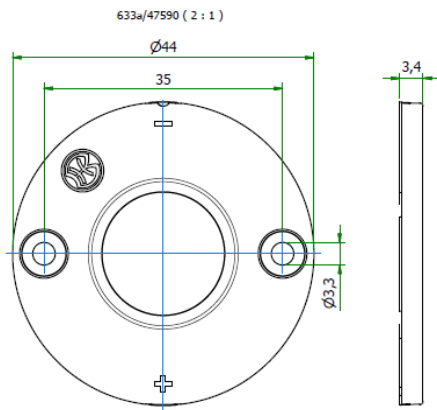

Zulässige COB Abmessungen
Permissible COB dimensions

Länge / length	13,2mm - 13,8mm
Breite / width	13,2mm - 13,8mm
Dicke / height	0,7mm - 1,2mm

Zertifikate / certificates

Ausweis-Nr.
40050075

File
E472943

Gehäusetyp: Housing:	<h1>LowProfile</h1>	Größe / Size :	44 mm
		Höhe / Height :	3,4 mm

Beispiele für passende Optiken examples of suitable optics	LEDiL STELLA-T4, -VSM, -DWC2, -G2-T2, -G2-T3, -G2-T4 KHATOD COSMO 70/90mm
---	--