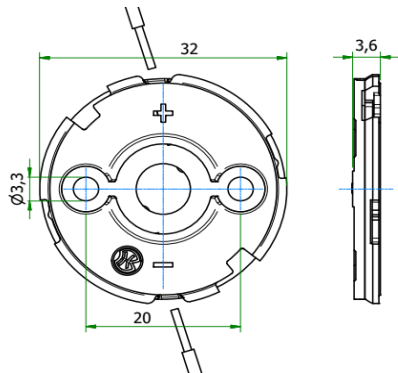

Gehäusetyp: Housing:	Bayonet35	Größe / Size :	32 mm
		Höhe / Height :	5,3 mm

Beispiele für passende Optiken examples of suitable optics	LEDiL AMY/ AMY ZOOM (-B), YASMEEN / YASMEEN ZOOM (-B) GAGGIONE HADAR70H40* (-ZOOM) HERCULUX KIRIN HOLDER D35

Spezielle Schraube
mit flachem Kopf
erforderlich
Special flat head
screw required

e.g. 48279
M3 x 8mm

Teilumhüllter Halter für folgende COBs / unenclosed holder for the following COBs:

Hersteller supplier	COB Typ COB Type	Teile-Nr. part no.	Haltervariante variant of holder
Bridgelux	V6 HD Gen 7,8	49046	COB Holder Hybrid 634c Bayonet35/20
Bridgelux	V10 Gen 7,8,9	49047	COB Holder Hybrid 634b Bayonet35/20
Citizen	CLU 028 / 02J / 02Q	49039	COB Holder Hybrid 634a Bayonet35/20
Citizen	CLU 702 / 703 / 7A2 / 7A3 / 7B2	49039	COB Holder Hybrid 634a Bayonet35/20
CREE	CHA 0304 / 0410 / 0612	49039	COB Holder Hybrid 634a Bayonet35/20
CREE	CMA 1303 / 1306	49046	COB Holder Hybrid 634c Bayonet35/20
CREE	CMB 1304 / 1306	49046	COB Holder Hybrid 634c Bayonet35/20
CREE	CMT 1407 / 1412 / 1420	49039	COB Holder Hybrid 634a Bayonet35/20
CREE	CMU 1003 / 1006 / 1010 / 1013	49039	COB Holder Hybrid 634a Bayonet35/20
CREE	CXB 1304 / 1310	49046	COB Holder Hybrid 634c Bayonet35/20
Edison	2PHE 03 / 06 / 09 / 13	49039	COB Holder Hybrid 634a Bayonet35/20
Lextar	PB 06 / 09 / 13	49039	COB Holder Hybrid 634a Bayonet35/20
Lumileds	CS COB L02 / L04	49039	COB Holder Hybrid 634a Bayonet35/20
Lumileds	CX Plus HD S01H4, S0xH6	49046	COB Holder Hybrid 634c Bayonet35/20
Lumileds	CX Plus HD S04H9	49047	COB Holder Hybrid 634b Bayonet35/20
Lumileds	CX Plus S01Fx / S02Fx	49046	COB Holder Hybrid 634c Bayonet35/20