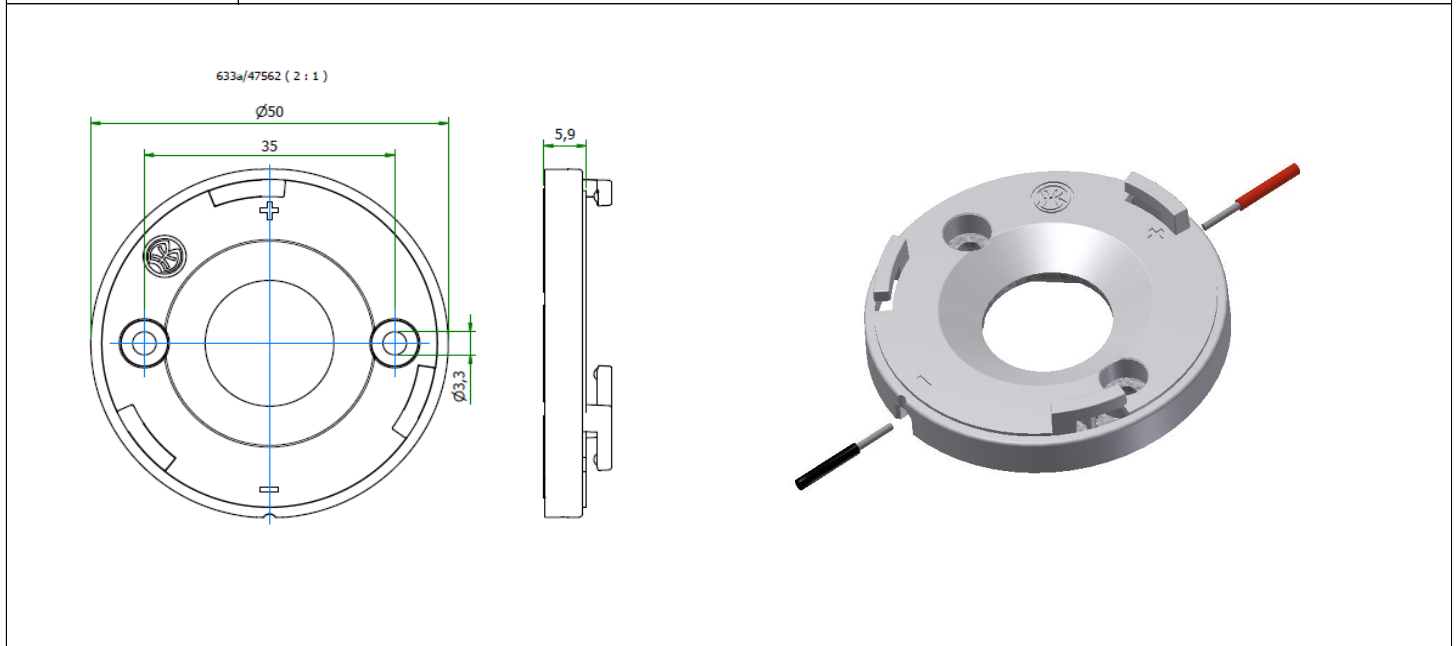

Gehäusetyp: Housing:	<h1>Hekla</h1>	Größe / Size :	44 mm
		Höhe / Height :	5,5 mm

Beispiele für passende Optiken examples of suitable optics	LEDiL BARBARA-G2, MIRELLA-G2, BROOKE-G2, CARMEN 50/70, ZORYA-C
	LEDiL ADELIA-C 50/70/110, ILONA/ILONA ZOOM, RONDA-C, WINNIE-C
	LEDiL AMY/AMY ZOOM (-C) 50/70, YASMEEN/YASMEEN ZOOM (-C) 50/70

Gehäusetyp: Housing:	<h1>3Hook</h1>	Größe / Size :	50 mm
		Höhe / Height :	5,9 mm

Beispiele für passende Optiken examples of suitable optics	LEDiL ANGELA, ANGELINA, ANGELETTE LEDiL MOLLY, RONDA (HOLDER A) CARCLO S1
---	---