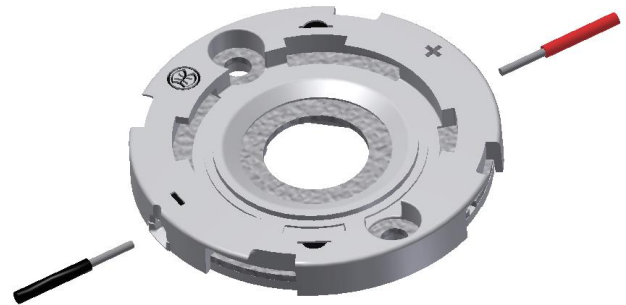

Gehäusetyp: Housing:	Hekla	Größe / Size :	44 mm
		Höhe / Height :	5,5 mm

Beispiele für passende Optiken examples of suitable optics	LEDiL BARBARA-G2, MIRELLA-G2, BROOKE-G2, CARMEN 50/70, ZORYA-C
	LEDiL ADELIA-C 50/70/110, ILONA/ILONA ZOOM, RONDA-C, WINNIE-C
	LEDiL AMY/AMY ZOOM (-C) 50/70, YASMEEN/YASMEEN ZOOM (-C) 50/70

Teilumhüllter Halter für folgende COBs / unenclosed holder for the following COBs:

Hersteller supplier	COB Typ COB Type	Teile-Nr. part no.	Haltervariante variant of holder
Bridgelux	V6 HD Gen 7,8	47868	COB Holder Hybrid 634c Hekla
Bridgelux	V10 Gen 7,8,9	47864	COB Holder Hybrid 634b Hekla
Citizen	CLU 028 / 02J / 02Q	47505	COB Holder Hybrid 634a Hekla
Citizen	CLU 702 / 703 / 7A2 / 7A3 / 7B2	47505	COB Holder Hybrid 634a Hekla
CREE	CHA 0304 / 0410 / 0612	47505	COB Holder Hybrid 634a Hekla
CREE	CMA 1303 / 1306	47868	COB Holder Hybrid 634c Hekla
CREE	CMB 1304 / 1306	47868	COB Holder Hybrid 634c Hekla
CREE	CMT 1407 / 1412 / 1420	47505	COB Holder Hybrid 634a Hekla
CREE	CMU 1003 / 1006 / 1010 / 1013	47505	COB Holder Hybrid 634a Hekla
CREE	CXB 1304 / 1310	47868	COB Holder Hybrid 634c Hekla
Edison	2PHE 03 / 06 / 09 / 13	47505	COB Holder Hybrid 634a Hekla
Lextar	PB 06 / 09 / 13	47505	COB Holder Hybrid 634a Hekla
Lumileds	CS COB L02 / L04	47505	COB Holder Hybrid 634a Hekla
Lumileds	CX Plus HD S01H4, S0xH6	47868	COB Holder Hybrid 634c Hekla
Lumileds	CX Plus HD S04H9	47864	COB Holder Hybrid 634b Hekla
Lumileds	CX Plus S01Fx / S02Fx	47868	COB Holder Hybrid 634c Hekla