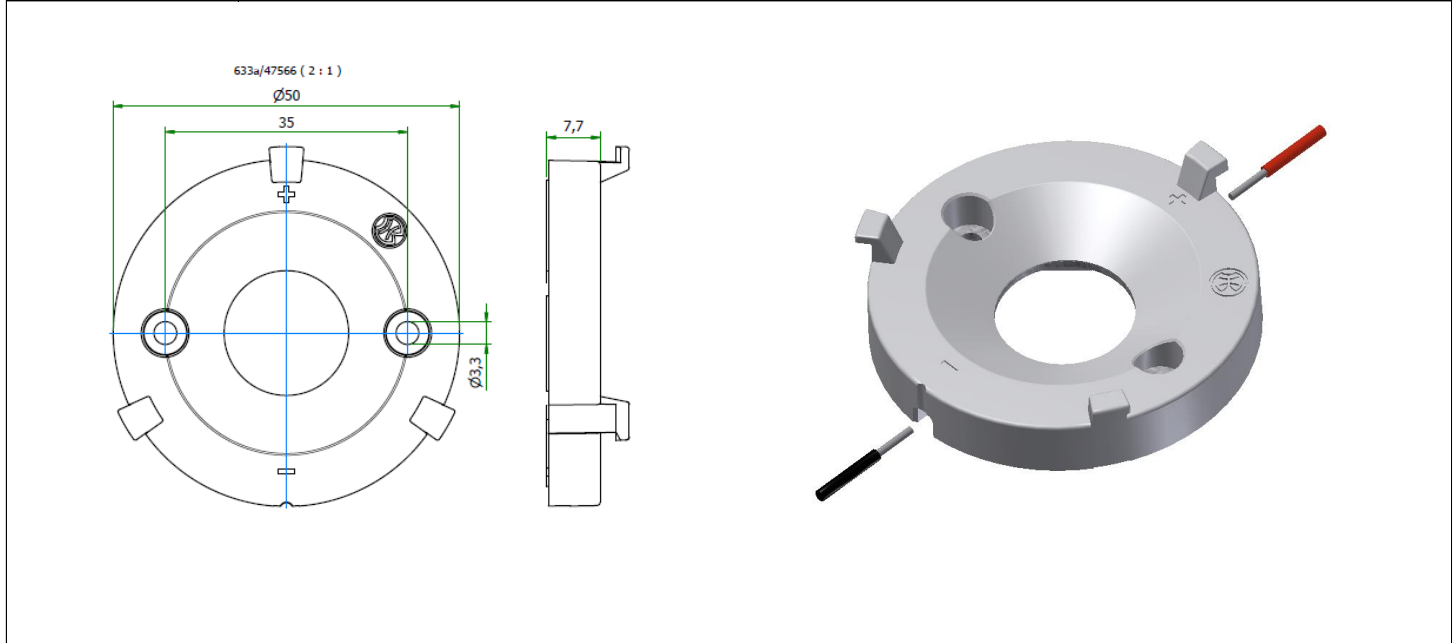

Gehäusetyp: Housing:	<h1>Lena</h1>	Größe / Size :	50 mm
		Höhe / Height :	7,7 mm

Beispiele für passende Optiken examples of suitable optics	LEDiL LENA, LENINA
---	---------------------------

Teilumhüllter Halter für folgende COBs / unenclosed holder for the following COBs: