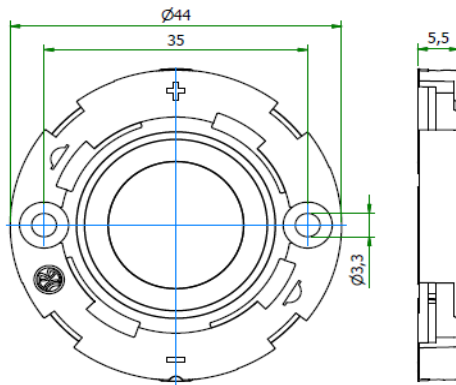

Gehäuse Typ: Housing:	<h1>Bayonet50G</h1>	Größe / Size :	50 mm
		Höhe / Height :	4,5 mm

Beispiele für passende Optiken examples of suitable optics	GAGGIONE HADAR70H10* (-ZOOM) GAGGIONE LLC66 / LLC79 / SIRIUS50 ZOOM GAGGIONE VEGA50 / UFO45 / UFO67
---	--

Gehäusetyp: Housing:	<h1>Hekla</h1>	Größe / Size :	44 mm
		Höhe / Height :	5,5 mm

Beispiele für passende Optiken examples of suitable optics	LEDiL BARBARA-G2, MIRELLA-G2, BROOKE-G2, CARMEN 50/70, ZORYA-C
	LEDiL ADELIA-C 50/70/110, ILONA/ILONA ZOOM, RONDA-C, WINNIE-C
	LEDiL AMY/AMY ZOOM (-C) 50/70, YASMEEN/YASMEEN ZOOM (-C) 50/70