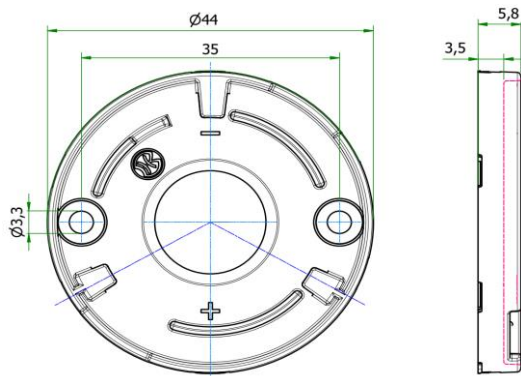

Gehäusetyp: Housing:	<h1>Lena</h1>	Größe / Size :	50 mm
		Höhe / Height :	7,7 mm

Beispiele für passende Optiken examples of suitable optics	LEDiL LENA, LENINA
---	---------------------------

Teilumhüllter Halter für folgende COBs / unenclosed holder for the following COBs:

Gehäusetyp: Housing:	<h1>Bayonet35</h1>	Größe / Size :	32 mm
		Höhe / Height :	5,3 mm

Beispiele für passende Optiken examples of suitable optics	LEDiL AMY/ AMY ZOOM (-B), YASMEEN / YASMEEN ZOOM (-B) GAGGIONE HADAR70H40* (-ZOOM) HERCULUX KIRIN HOLDER D35
---	--

Gehäusetyp: Housing:	Nata M30	Größe / Size :	44 mm
		Höhe / Height :	5,8 mm

Beispiele für passende Optiken examples of suitable optics	NATA M30 e.g. 1687M,1709M,1-0788M etc.
---	--

Spezielle Schraube
mit flachem Kopf
erforderlich
Special flat head
screw required